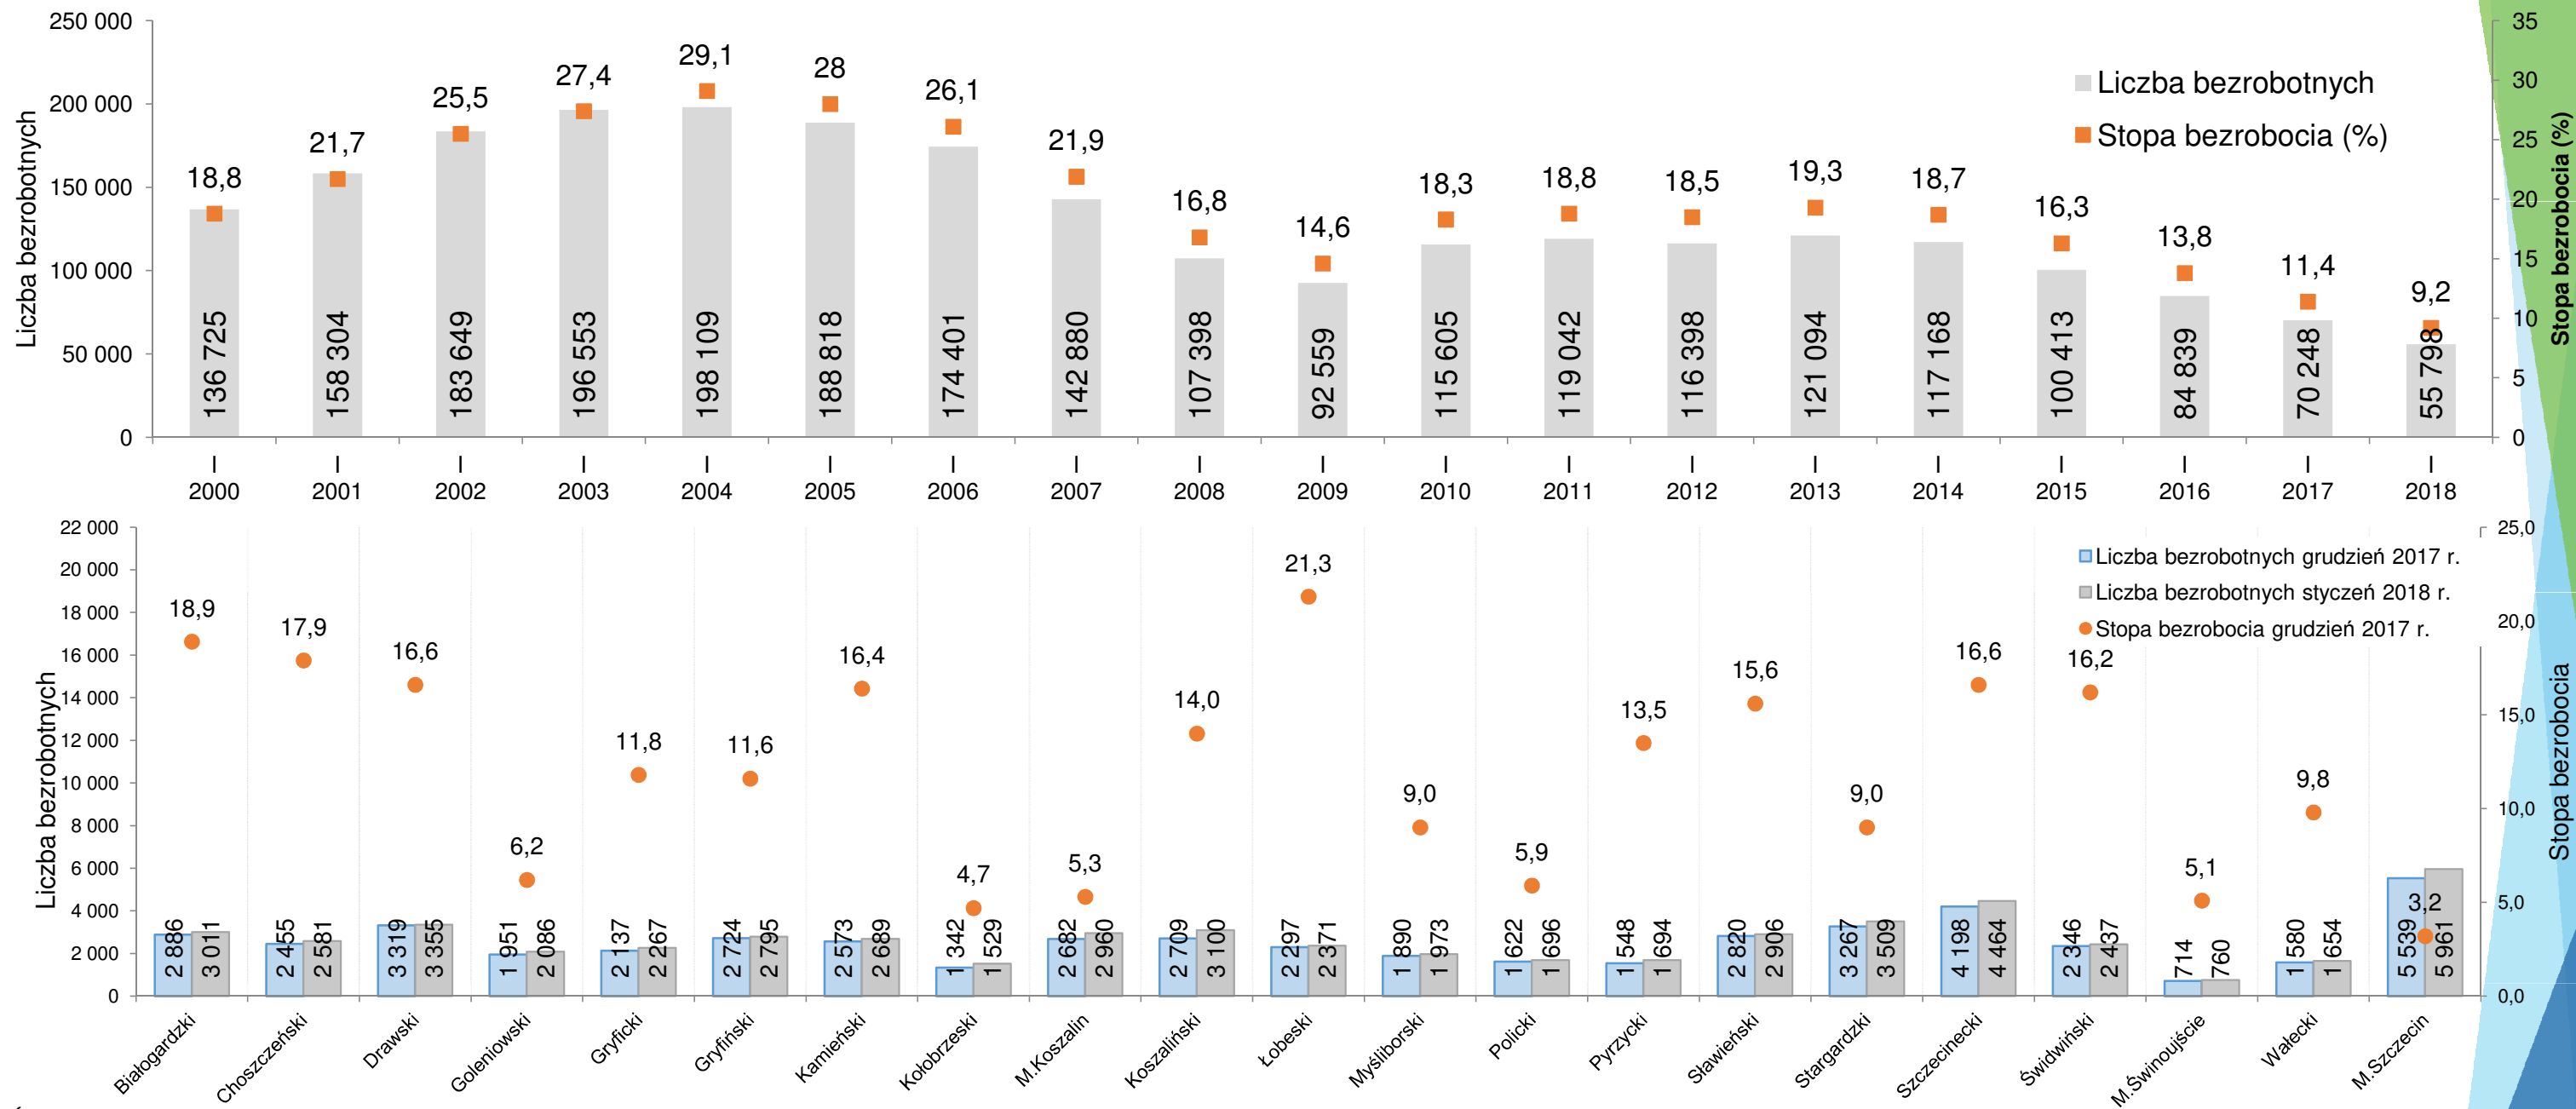

# WSTĘPNE DANE O BEZROBOCIU W WOJEWÓDZTWIE ZACHODNIOPOMORSKIM – STYCZEŃ 2018

Źródło: obliczenia wstępne WUP w Szczecinie na podstawie informacji z powiatowych urzędów pracy.

WOJEWÓDZKI  
URZĄD PRACY  
W SZCZECINIE