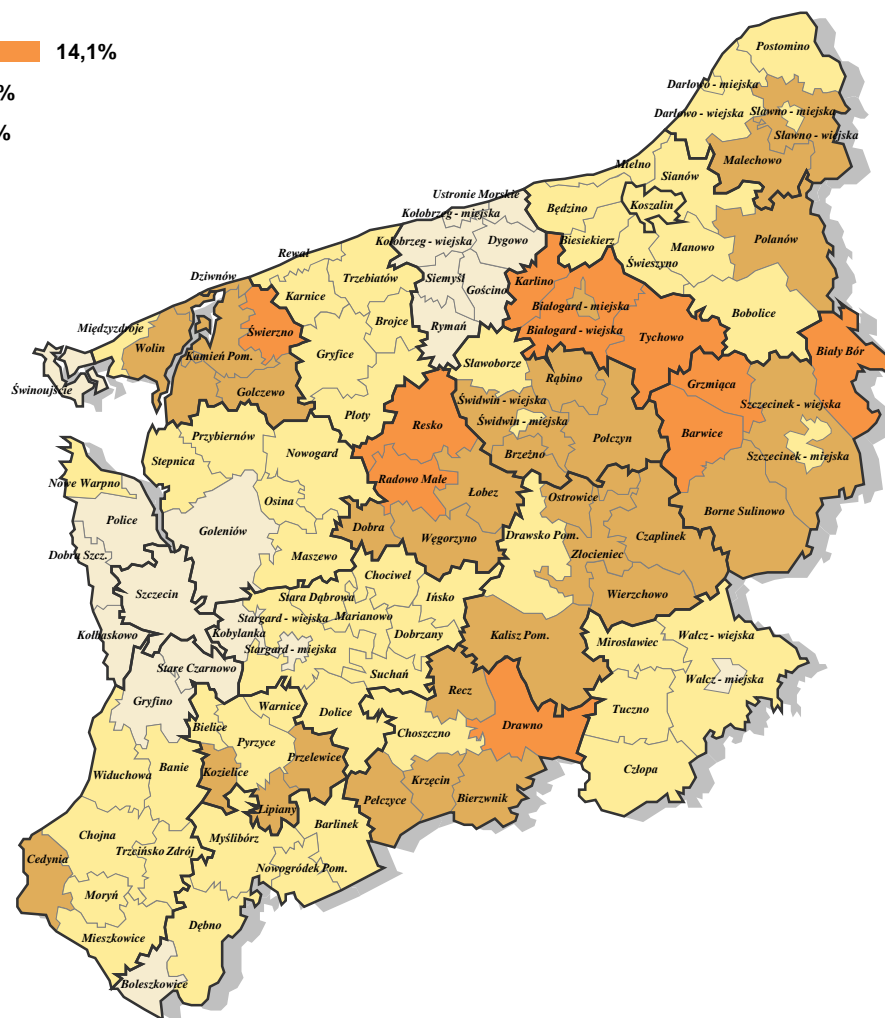

# Wskaźnik bezrobocia\* rejestrowanego w gminach województwa zachodniopomorskiego na koniec 2018 roku

Wskaźnik bezrobocia \*

\* Wskaźnik bezrobocia jest to procentowy udział bezrobotnych w liczbie ludności w wieku produkcyjnym. Wskaźnik bezrobocia nie jest stopą bezrobocia informującą o procentowym udziale bezrobotnych w liczbie ludności aktywnej zawodowo wyliczanej przez GUS do poziomu powiatów.