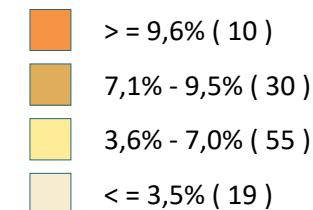

# Wskaźnik bezrobocia\* rejestrowanego w gminach województwa zachodniopomorskiego na koniec 2018 roku

Wskaźnik bezrobocia \*

\* Wskaźnik bezrobocia jest to procentowy udział bezrobotnych w liczbie ludności w wieku produkcyjnym. Wskaźnik bezrobocia nie jest stopą bezrobocia informującą o procentowym udziale bezrobotnych w liczbie ludności aktywnej zawodowo wyliczanej przez GUS do poziomu powiatów.