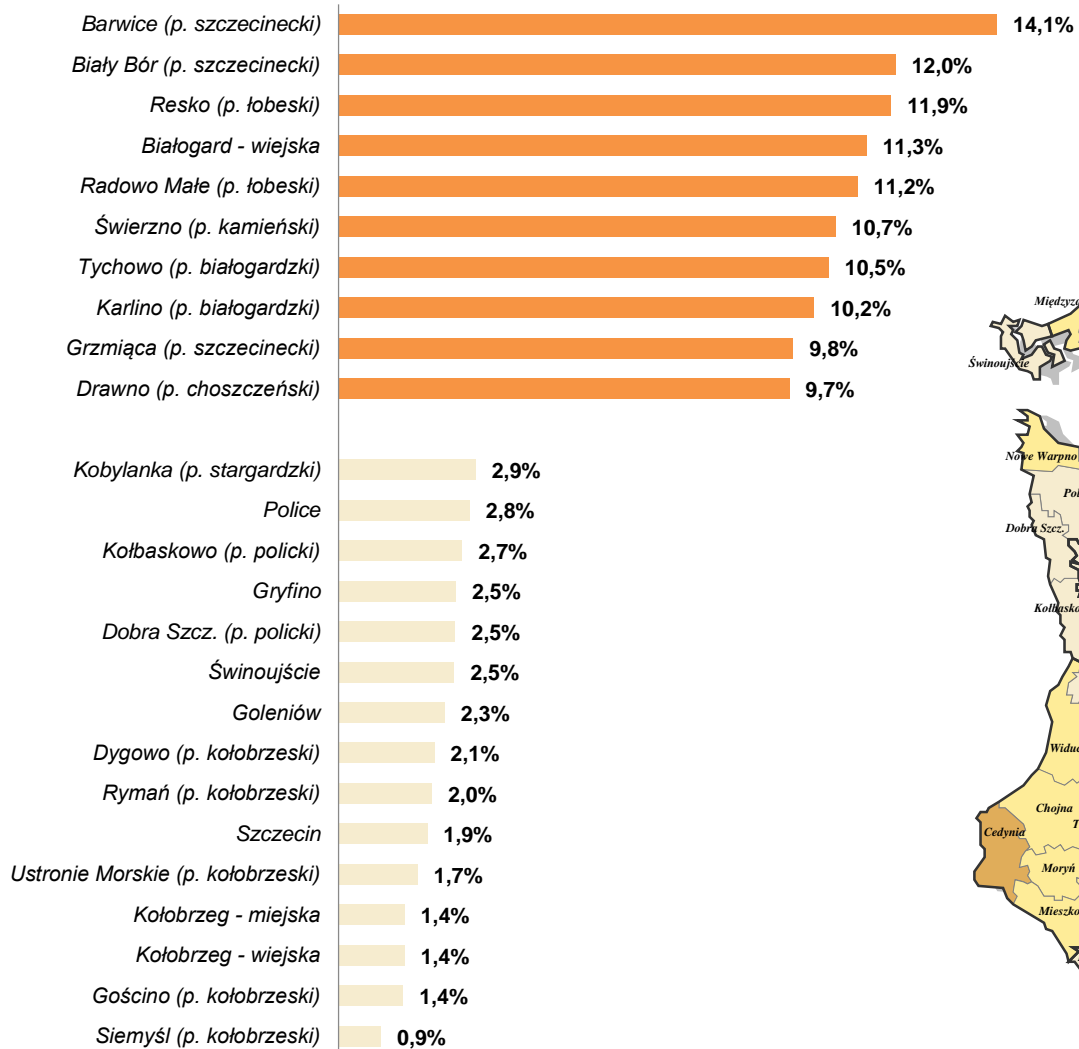

# Wskaźnik bezrobocia\* rejestrowanego w gminach województwa zachodniopomorskiego na koniec 2018 roku

Wskaźnik bezrobocia \*

\* Wskaźnik bezrobocia jest to procentowy udział bezrobotnych w liczbie ludności w wieku produkcyjnym. Wskaźnik bezrobocia nie jest stopą bezrobocia informującą o procentowym udziale bezrobotnych w liczbie ludności aktywnej zawodowo wyliczanej przez GUS do poziomu powiatów.