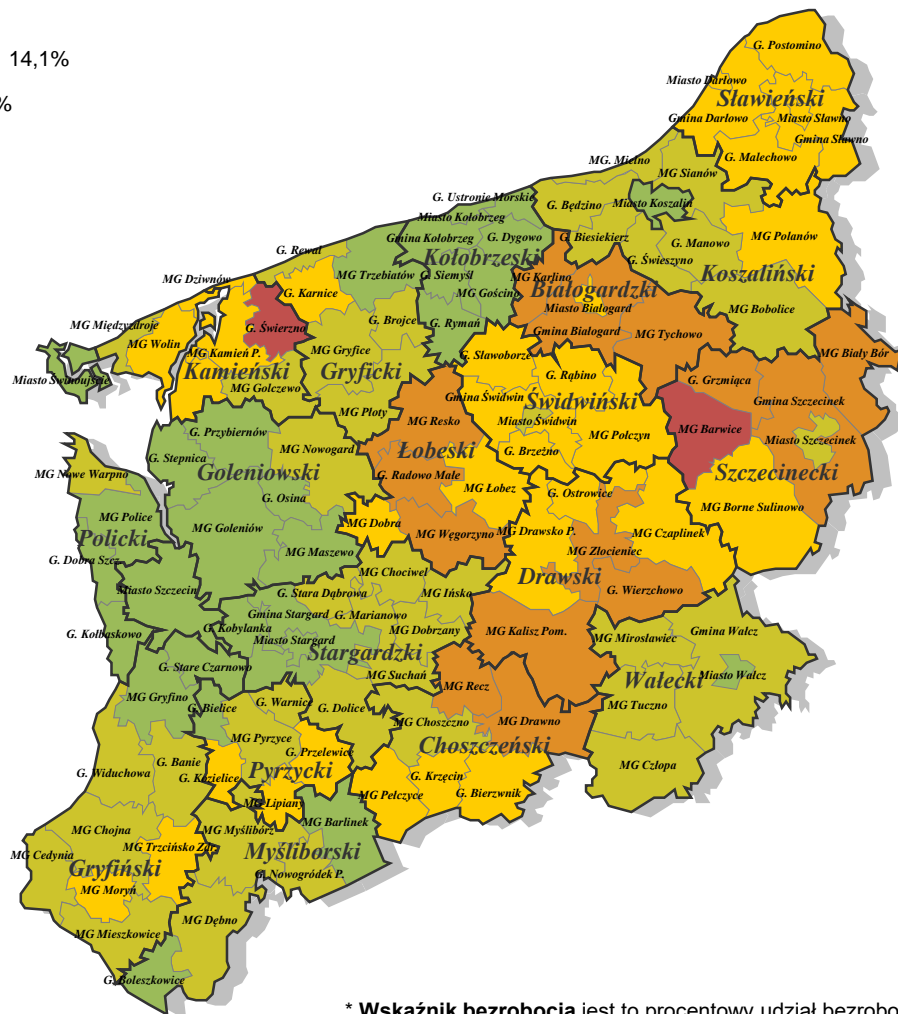

Wskaźnik bezrobocia* rejestrowanego w gminach województwa zachodniopomorskiego na koniec 2017 roku

* **Wskaźnik bezrobocia** jest to procentowy udział bezrobotnych w liczbie ludności w wieku produkcyjnym. Wskaźnik bezrobocia nie jest stopą bezrobocia informującą o procentowym udziale bezrobotnych w liczbie ludności aktywnej zawodowo wyliczanej przez GUS do poziomu powiatów.