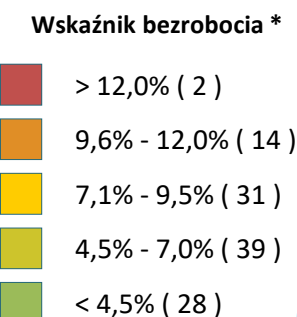

Wskaźnik bezrobocia* rejestrowanego w gminach województwa zachodniopomorskiego na koniec 2017 roku

* **Wskaźnik bezrobocia** jest to procentowy udział bezrobotnych w liczbie ludności w wieku produkcyjnym. Wskaźnik bezrobocia nie jest stopą bezrobocia informującą o procentowym udziale bezrobotnych w liczbie ludności aktywnej zawodowo wyliczanej przez GUS do poziomu powiatów.