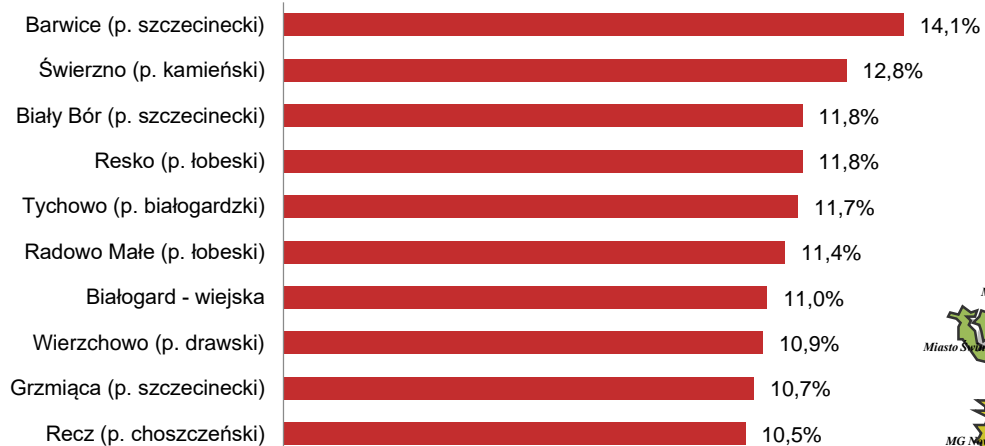

Wskaźnik bezrobocia* rejestrowanego w gminach województwa zachodniopomorskiego na koniec 2017 roku

* **Wskaźnik bezrobocia** jest to procentowy udział bezrobotnych w liczbie ludności w wieku produkcyjnym. Wskaźnik bezrobocia nie jest stopą bezrobocia informującą o procentowym udziale bezrobotnych w liczbie ludności aktywnej zawodowo wyliczanej przez GUS do poziomu powiatów.