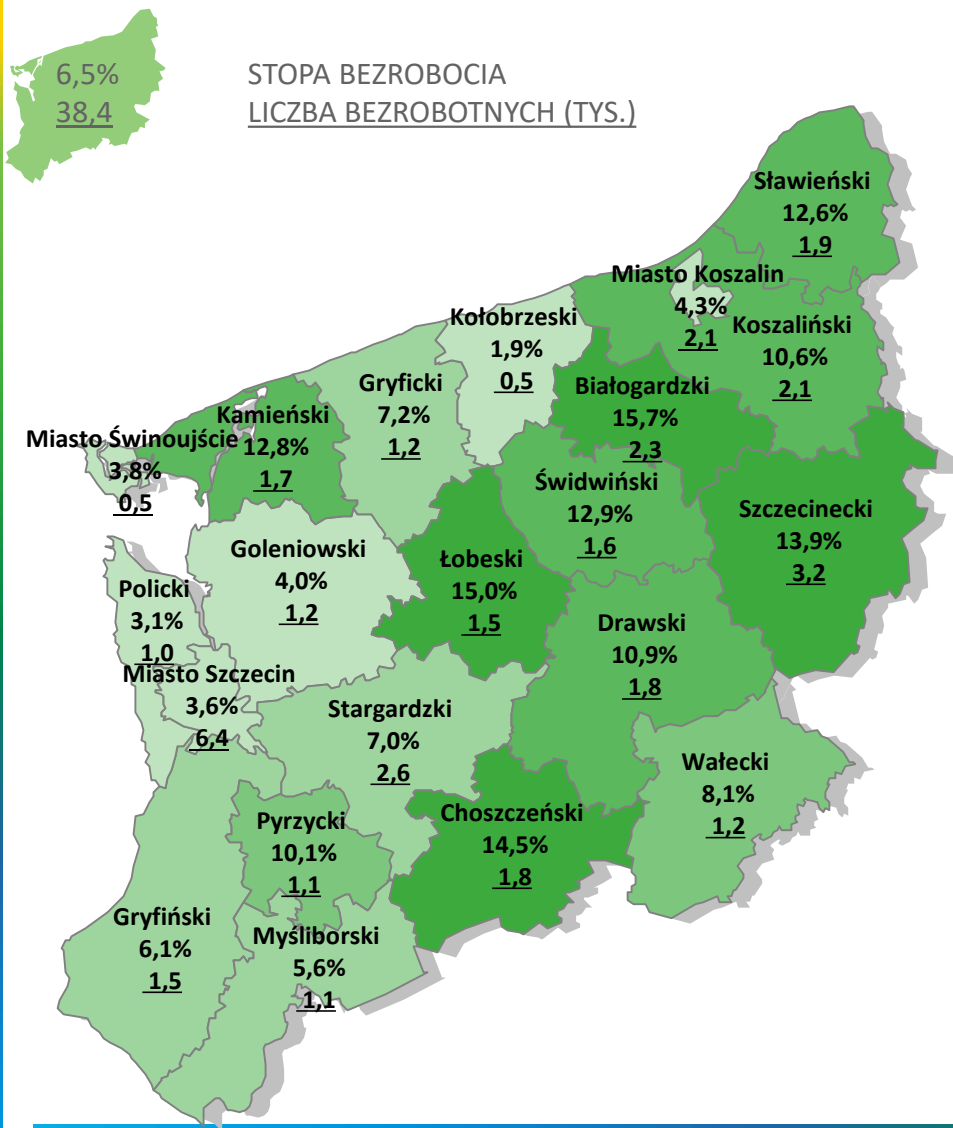

BEZROBOCIE REJESTROWANE W WOJ. ZACHODNIOPOMORSKIM – PAŹDZIERNIK 2023

OSOBY BEZROBOTNE W SZCZEGÓLNEJ SYTUACJI NA RYNKU PRACY

Stopa bezrobocia rejestrowanego w latach 2022 - 2023

Źródło: Opracowanie własne WUP w Szczecinie na podstawie danych GUS i sprawozdania MRiPS-01

WOJEWÓDZKI
URZĄD PRACY
W SZCZECINIE

Podstawowe fakty o bezrobociu w województwie zachodniopomorskim w październiku 2023 r.

-  **Województwo zachodniopomorskie** – stopa bezrobocia na koniec października 2023 roku wyniosła **6,5%**, pozostając **na tym samym poziomie** w porównaniu do września 2023 roku.
-  **Polska** – stopa bezrobocia w Polsce na koniec października 2023 roku wyniosła **5,0%** i pozostała na **niezmienionym** poziomie w stosunku do września 2023 r.
-  W **województwie zachodniopomorskim** zarówno w październiku 2022 roku i październiku 2023 roku stopa bezrobocia **wyniosła 6,5%**. W **Polsce** stopa bezrobocia **zmniejszyła się o 0,1** punktu procentowego z poziomu 5,1% w październiku 2022 do 5,0% w październiku 2023 roku.
-  Liczba zarejestrowanych bezrobotnych w **województwie zachodniopomorskim** w **październiku 2023 roku wyniosła 38,4 tys.** i **zmniejszyła się o 0,4 tys.** w porównaniu do października 2022 roku (38,8 tys.). W **Polsce** na koniec **października 2023 roku pozostawało w rejestrach 770,4 tys. bezrobotnych** i w porównaniu do października 2022 roku (796,0 tys.) liczba ta **zmniejszyła się o 25,6 tys. osób.**
-  Powiat **kołobrzeski** – (zachodniopomorskie) o najniższej stopie bezrobocia – **1,9%**,
-  Powiat **białogardzki** – (zachodniopomorskie) o najwyższej stopie bezrobocia – **15,7%**,
-  Udział bezrobotnych w wybranych kategoriach:
 - bez prawa do zasiłku – 85,1%,
 - do 25 roku życia – 11,4%,
 - długotrwale bezrobotni – 48,8%,
 - powyżej 50 roku życia – 28,1%,
 - bez kwalifikacji zawodowych – 35,8%,
 - niepełnosprawni – 5,8%.