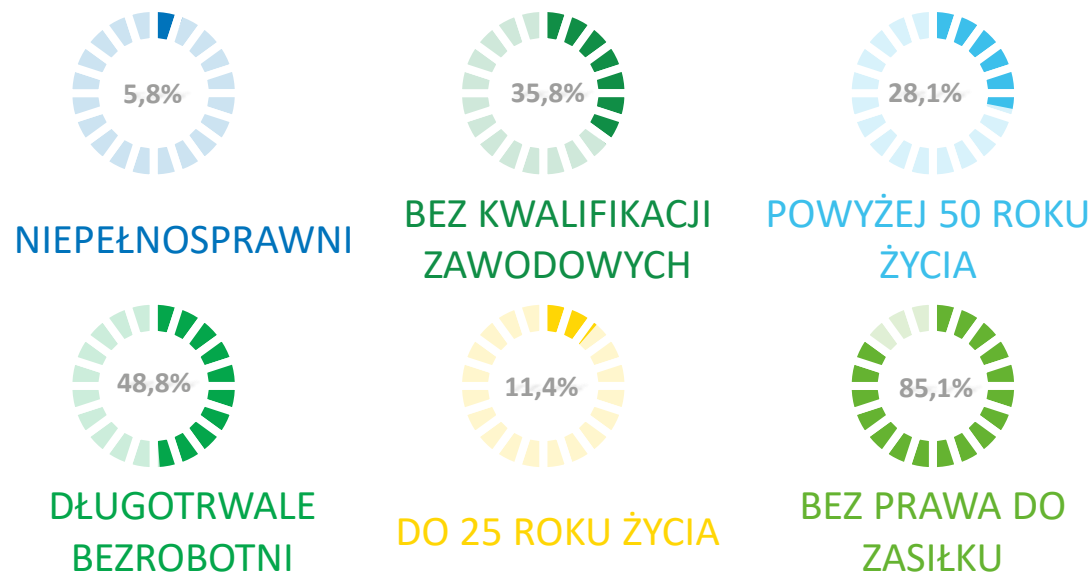

BEZROBOCIE REJESTROWANE W WOJ. ZACHODNIOPOMORSKIM – PAŹDZIERNIK 2023

OSOBY BEZROBOTNE W SZCZEGÓLNEJ SYTUACJI NA RYNKU PRACY

Stopa bezrobocia rejestrowanego w latach 2022 - 2023

Źródło: Opracowanie własne WUP w Szczecinie na podstawie danych GUS i sprawozdania MRiPS-01

WOJEWÓDZKI
URZĄD PRACY
W SZCZECINIE

Podstawowe fakty o bezrobociu w województwie zachodniopomorskim w październiku 2023 r.

-  **Województwo zachodniopomorskie** – stopa bezrobocia na koniec października 2023 roku wyniosła **6,5%**, pozostając **na tym samym poziomie** w porównaniu do września 2023 roku.
-  **Polska** – stopa bezrobocia w Polsce na koniec października 2023 roku wyniosła **5,0%** i pozostała na **niezmienionym** poziomie w stosunku do września 2023 r.
-  W **województwie zachodniopomorskim** zarówno w październiku 2022 roku i październiku 2023 roku stopa bezrobocia **wyniosła 6,5%**. W **Polsce** stopa bezrobocia **zmniejszyła się o 0,1** punktu procentowego z poziomu 5,1% w październiku 2022 do 5,0% w październiku 2023 roku.
-  Liczba zarejestrowanych bezrobotnych w **województwie zachodniopomorskim** w **październiku 2023 roku wyniosła 38,4 tys.** i **zmniejszyła się o 0,4 tys.** w porównaniu do października 2022 roku (38,8 tys.). W **Polsce** na koniec **października 2023 roku pozostawało w rejestrach 770,4 tys. bezrobotnych** i w porównaniu do października 2022 roku (796,0 tys.) liczba ta **zmniejszyła się o 25,6 tys. osób.**
-  Powiat **kołobrzeski** – (zachodniopomorskie) o najniższej stopie bezrobocia – **1,9%**,
-  Powiat **białogardzki** – (zachodniopomorskie) o najwyższej stopie bezrobocia – **15,7%**,
-  Udział bezrobotnych w wybranych kategoriach:
 - bez prawa do zasiłku – 85,1%,
 - do 25 roku życia – 11,4%,
 - długotrwale bezrobotni – 48,8%,
 - powyżej 50 roku życia – 28,1%,
 - bez kwalifikacji zawodowych – 35,8%,
 - niepełnosprawni – 5,8%.