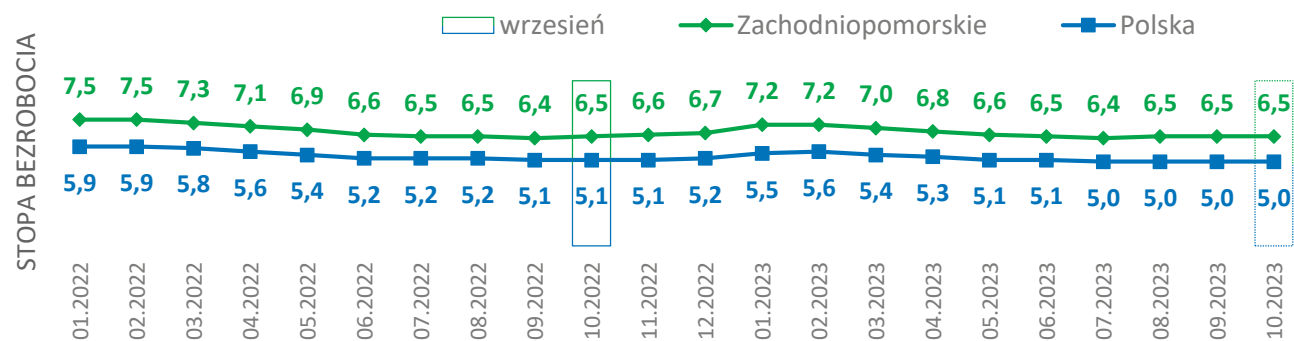

BEZROBOCIE REJESTROWANE W WOJ. ZACHODNIOPOMORSKIM – PAŹDZIERNIK 2023

OSOBY BEZROBOTNE W SZCZEGÓLNEJ SYTUACJI NA RYNKU PRACY

Stopa bezrobocia rejestrowanego w latach 2022 - 2023

Źródło: Opracowanie własne WUP w Szczecinie na podstawie danych GUS i sprawozdania MRiPS-01

WOJEWÓDZKI
URZĄD PRACY
W SZCZECINIE

Podstawowe fakty o bezrobociu w województwie zachodniopomorskim w październiku 2023 r.

-  **Województwo zachodniopomorskie** – stopa bezrobocia na koniec października 2023 roku wyniosła **6,5%**, pozostając **na tym samym poziomie** w porównaniu do września 2023 roku.
-  **Polska** – stopa bezrobocia w Polsce na koniec października 2023 roku wyniosła **5,0%** i pozostała na **niezmienionym** poziomie w stosunku do września 2023 r.
-  W **województwie zachodniopomorskim** zarówno w październiku 2022 roku i październiku 2023 roku stopa bezrobocia **wyniosła 6,5%**. W **Polsce** stopa bezrobocia **zmniejszyła się o 0,1** punktu procentowego z poziomu 5,1% w październiku 2022 do 5,0% w październiku 2023 roku.
-  Liczba zarejestrowanych bezrobotnych w **województwie zachodniopomorskim** w **październiku 2023 roku wyniosła 38,4 tys.** i **zmniejszyła się o 0,4 tys.** w porównaniu do października 2022 roku (38,8 tys.). W **Polsce** na koniec **października 2023 roku pozostawało w rejestrach 770,4 tys. bezrobotnych** i w porównaniu do października 2022 roku (796,0 tys.) liczba ta **zmniejszyła się o 25,6 tys. osób.**
-  Powiat **kołobrzeski** – (zachodniopomorskie) o najniższej stopie bezrobocia – **1,9%**,
-  Powiat **białogardzki** – (zachodniopomorskie) o najwyższej stopie bezrobocia – **15,7%**,
-  Udział bezrobotnych w wybranych kategoriach:
 - bez prawa do zasiłku – 85,1%,
 - do 25 roku życia – 11,4%,
 - długotrwale bezrobotni – 48,8%,
 - powyżej 50 roku życia – 28,1%,
 - bez kwalifikacji zawodowych – 35,8%,
 - niepełnosprawni – 5,8%.