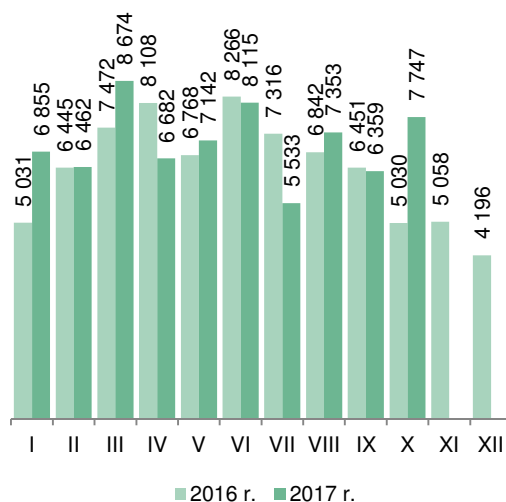

STOPA BEZROBOCIA REJESTROWANEGO W PAŹDZIERNIKU  
W LATACH 2002 - 2017

UDZIAŁ % WYBRANYCH KATEGORII  
ZAREJESTROWANYCH BEZROBOTNYCH

LICZBA WOLNYCH MIEJSC PRACY I MIEJSC  
AKTYWIZACJI ZAWODOWYCH  
WG MIESIĘCY 2016 I 2017 ROKU

LICZBA BEZROBOTNYCH ORAZ STOPA BEZROBOCIA  
REJESTROWANEGO WEDŁUG POWIATÓW WOJEWÓDZTWA  
ZACHODNIOPOMORSKIEGO

LICZBA BEZROBOTNYCH ORAZ STOPA BEZROBOCIA  
REJESTROWANEGO WEDŁUG WOJEWÓDZTWA