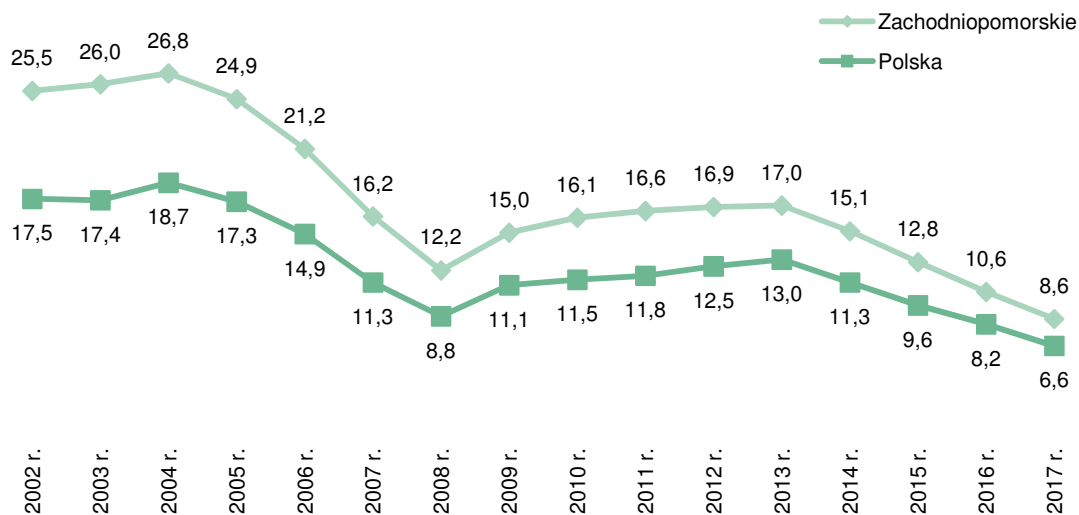

STOPA BEZROBOCIA REJESTROWANEGO W PAŹDZIERNIKU  
W LATACH 2002 - 2017

UDZIAŁ % WYBRANYCH KATEGORII  
ZAREJESTROWANYCH BEZROBOTNYCH

LICZBA WOLNYCH MIEJSC PRACY I MIEJSC  
AKTYWIZACJI ZAWODOWYCH  
WG MIESIĘCY 2016 I 2017 ROKU

LICZBA BEZROBOTNYCH ORAZ STOPA BEZROBOCIA  
REJESTROWANEGO WEDŁUG POWIATÓW WOJEWÓDZTWA  
ZACHODNIOPOMORSKIEGO

LICZBA BEZROBOTNYCH ORAZ STOPA BEZROBOCIA  
REJESTROWANEGO WEDŁUG WOJEWÓDZTWA