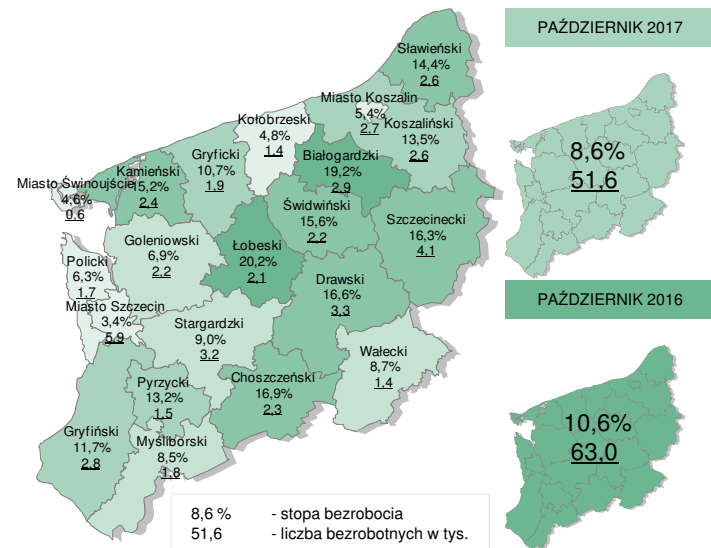

STOPA BEZROBOCIA REJESTROWANEGO W PAŹDZIERNIKU  
W LATACH 2002 - 2017

UDZIAŁ % WYBRANYCH KATEGORII  
ZAREJESTROWANYCH BEZROBOTNYCH

LICZBA WOLNYCH MIEJSC PRACY I MIEJSC  
AKTYWIZACJI ZAWODOWYCH  
WG MIESIĘCY 2016 I 2017 ROKU

LICZBA BEZROBOTNYCH ORAZ STOPA BEZROBOCIA  
REJESTROWANEGO WEDŁUG POWIATÓW WOJEWÓDZTWA  
ZACHODNIOPOMORSKIEGO

LICZBA BEZROBOTNYCH ORAZ STOPA BEZROBOCIA  
REJESTROWANEGO WEDŁUG WOJEWÓDZTWA