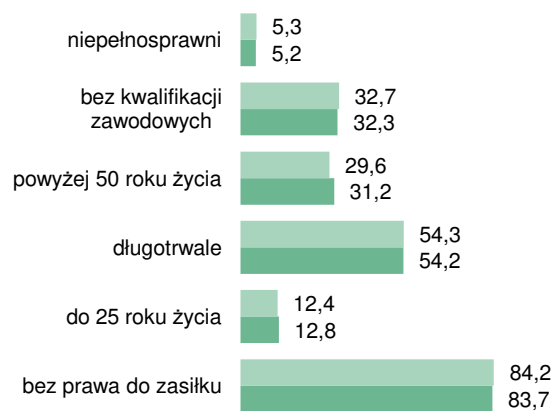

STOPA BEZROBOCIA REJESTROWANEGO W PAŹDZIERNIKU  
W LATACH 2002 - 2017

UDZIAŁ % WYBRANYCH KATEGORII  
ZAREJESTROWANYCH BEZROBOTNYCH

LICZBA WOLNYCH MIEJSC PRACY I MIEJSC  
AKTYWIZACJI ZAWODOWYCH  
WG MIESIĘCY 2016 I 2017 ROKU

LICZBA BEZROBOTNYCH ORAZ STOPA BEZROBOCIA  
REJESTROWANEGO WEDŁUG POWIATÓW WOJEWÓDZTWA  
ZACHODNIOPOMORSKIEGO

LICZBA BEZROBOTNYCH ORAZ STOPA BEZROBOCIA  
REJESTROWANEGO WEDŁUG WOJEWÓDZTWA