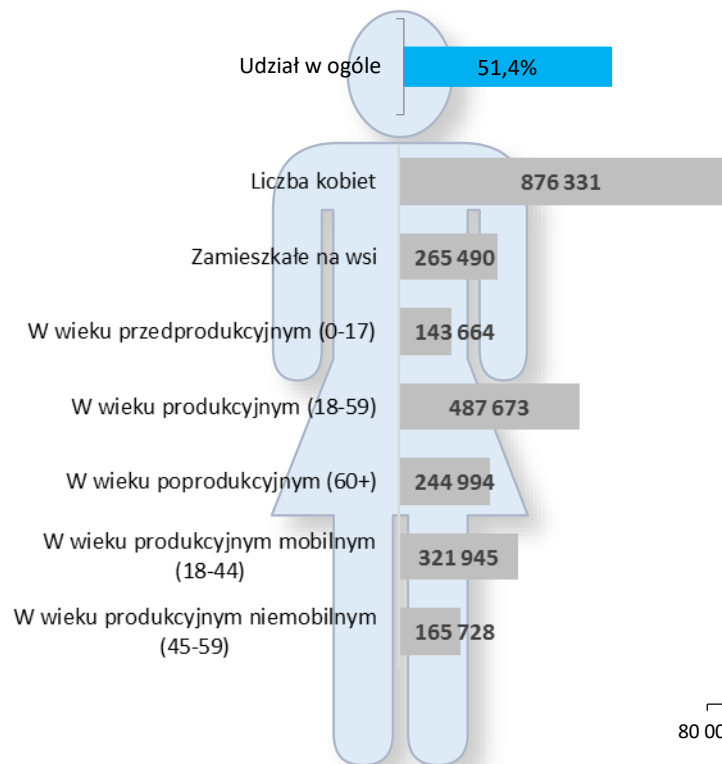

# Struktura ludności w województwie zachodniopomorskim w 2017 r.

wg Ludność. Stan i struktura oraz ruch naturalny w przekroju terytorialnym w 2017 r. Stan w dniu 31 XII

## Kobiety

## Piramida wieku ludności