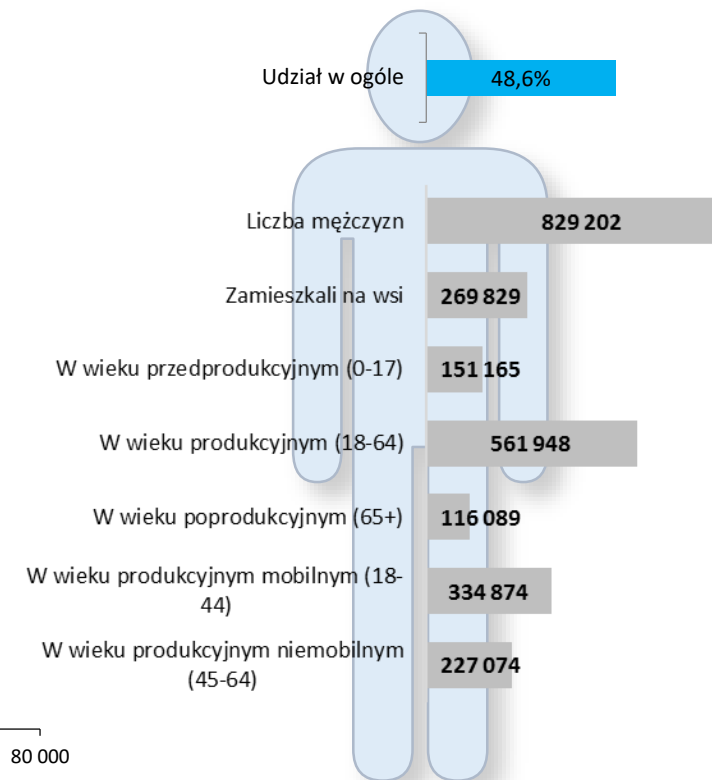

# Struktura ludności w województwie zachodniopomorskim w 2017 r.

wg Ludność. Stan i struktura oraz ruch naturalny w przekroju terytorialnym w 2017 r. Stan w dniu 31 XII

## Kobiety

## Piramida wieku ludności

### Wskaźnik obciążenia demograficznego

(ludność w wieku nieprodukcyjnym na 100 osób w wieku produkcyjnym)

2017 r. – 62,5  
2010 r. – 52,0

Źródło: GUS