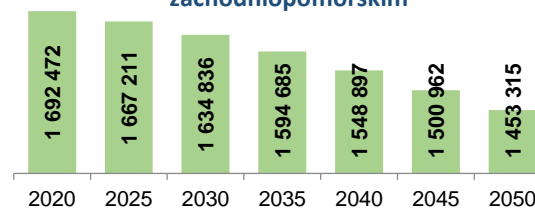

## Piramida wieku ludności

## Mężczyźni

### Wskaźnik obciążenia demograficznego

(ludność w wieku nieprodukcyjnym na 100 osób w wieku produkcyjnym)

2017 r. – 62,5  
2010 r. – 52,0

Źródło: GUS

### Prognoza liczby ludności w województwie zachodniopomorskim