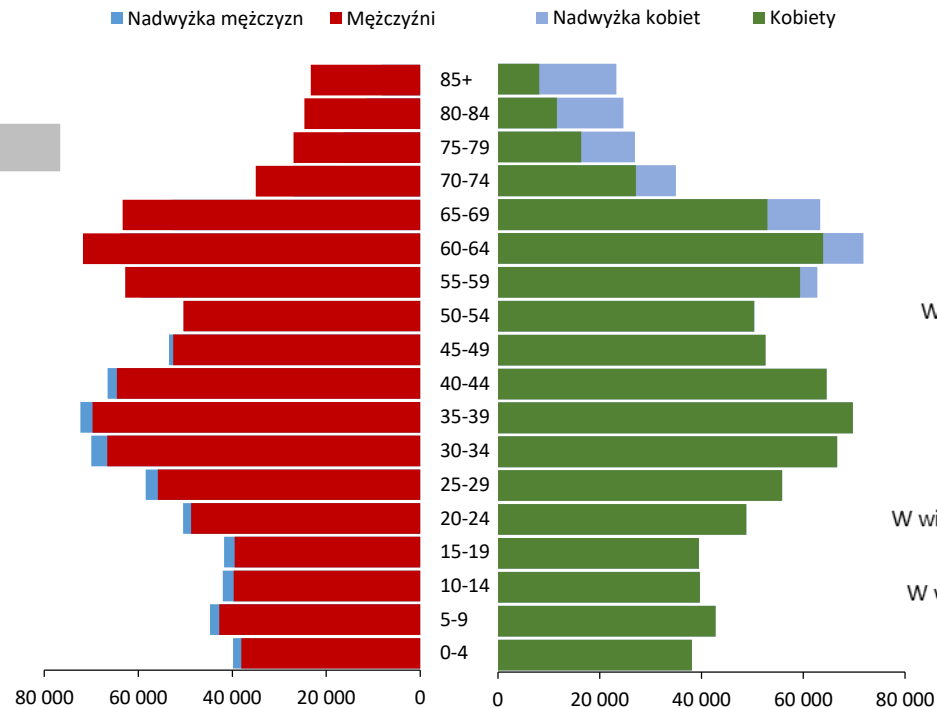

# Struktura ludności w województwie zachodniopomorskim w 2017 r.

wg Ludność. Stan i struktura oraz ruch naturalny w przekroju terytorialnym w 2017 r. Stan w dniu 31 XII

## Kobiety

## Piramida wieku ludności