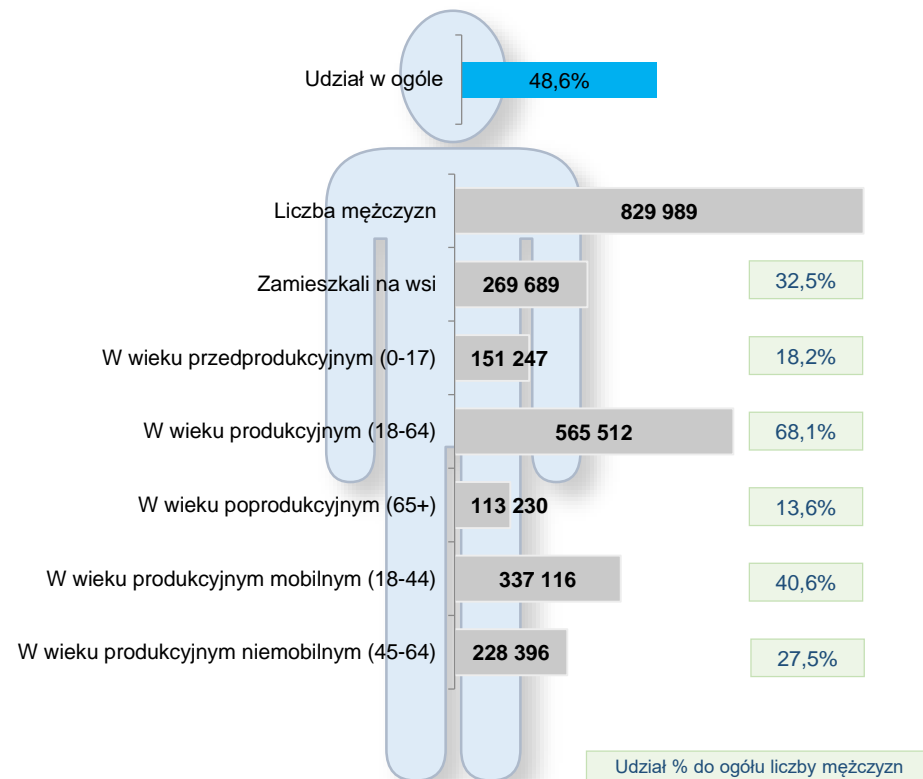

Struktura ludności w województwie zachodniopomorskim w I półroczu 2017 r.

wg Ludność. Stan i struktura w przekroju terytorialnym. Stan w dniu 30.06.2017 r.

Kobiety

Mężczyźni

Wskaźnik obciążenia demograficznego (ludność w wieku nieprodukcyjnym na 100 osób w wieku produkcyjnym)

2017* r. – 61
2010 r. – 52

2017* r. – 63
2010 r. – 55

*Stan w dniu 30 VI

Prognoza liczby ludności w województwie zachodniopomorskim

Liczba ludności (w tys.)

WOJEWÓDZKI
URZĄD PRACY
W SZCZECINIE