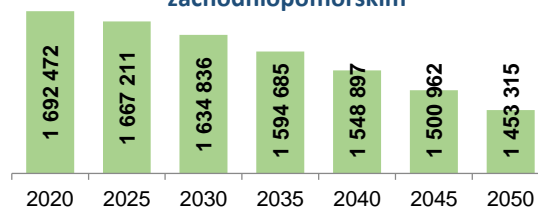

Struktura ludności w województwie zachodniopomorskim w I półroczu 2017 r.

wg Ludność. Stan i struktura w przekroju terytorialnym. Stan w dniu 30.06.2017 r.

Kobiety

Mężczyźni

Wskaźnik obciążenia demograficznego (ludność w wieku nieprodukcyjnym na 100 osób w wieku produkcyjnym)

2017* r. – 61
2010 r. – 52

2017* r. – 63
2010 r. – 55

*Stan w dniu 30 VI

Prognoza liczby ludności w województwie zachodniopomorskim

Liczba ludności (w tys.)

WOJEWÓDZKI
URZĄD PRACY
W SZCZECINIE