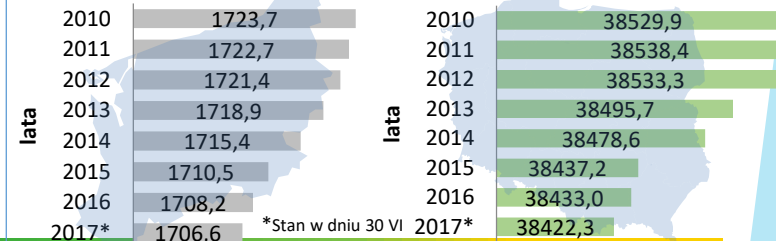

Struktura ludności w województwie zachodniopomorskim w I półroczu 2017 r.

wg Ludność. Stan i struktura w przekroju terytorialnym. Stan w dniu 30.06.2017 r.

Kobiety

Mężczyźni

Wskaźnik obciążenia demograficznego (ludność w wieku nieprodukcyjnym na 100 osób w wieku produkcyjnym)

2017* r. – 61
2010 r. – 52

2017* r. – 63
2010 r. – 55

*Stan w dniu 30 VI

Prognoza liczby ludności w województwie zachodniopomorskim

Liczba ludności (w tys.)

WOJEWÓDZKI
URZĄD PRACY
W SZCZECINIE