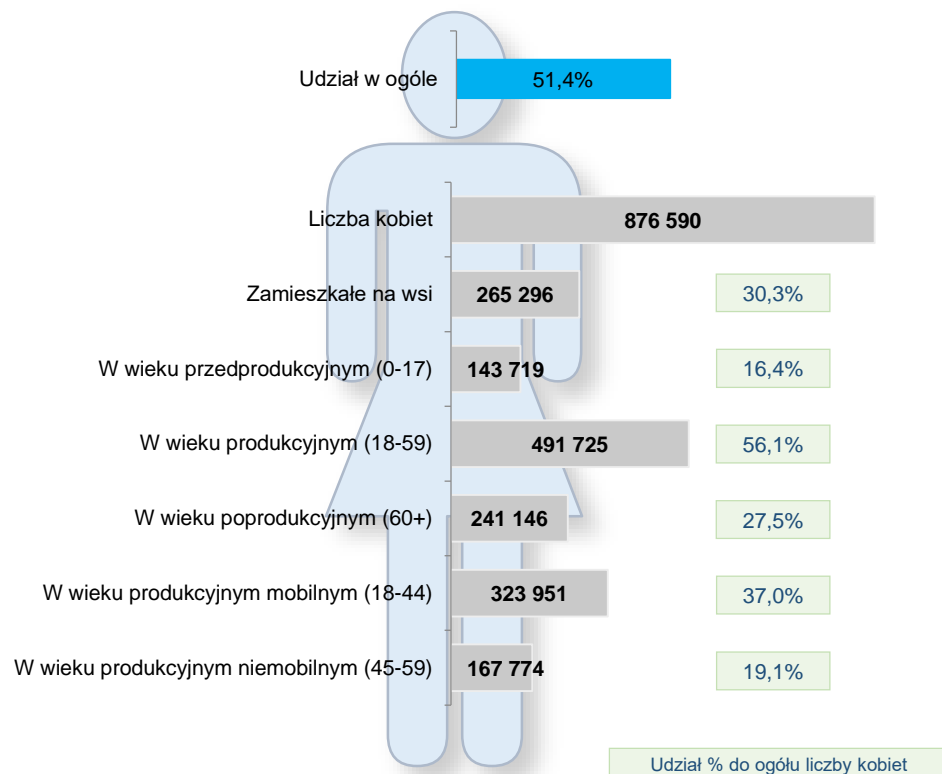

Struktura ludności w województwie zachodniopomorskim w I półroczu 2017 r.

wg Ludność. Stan i struktura w przekroju terytorialnym. Stan w dniu 30.06.2017 r.

Kobiety

Mężczyźni

Wskaźnik obciążenia demograficznego (ludność w wieku nieprodukcyjnym na 100 osób w wieku produkcyjnym)

2017* r. – 61
2010 r. – 52

2017* r. – 63
2010 r. – 55

*Stan w dniu 30 VI

Prognoza liczby ludności w województwie zachodniopomorskim

Liczba ludności (w tys.)

WOJEWÓDZKI
URZĄD PRACY
W SZCZECINIE