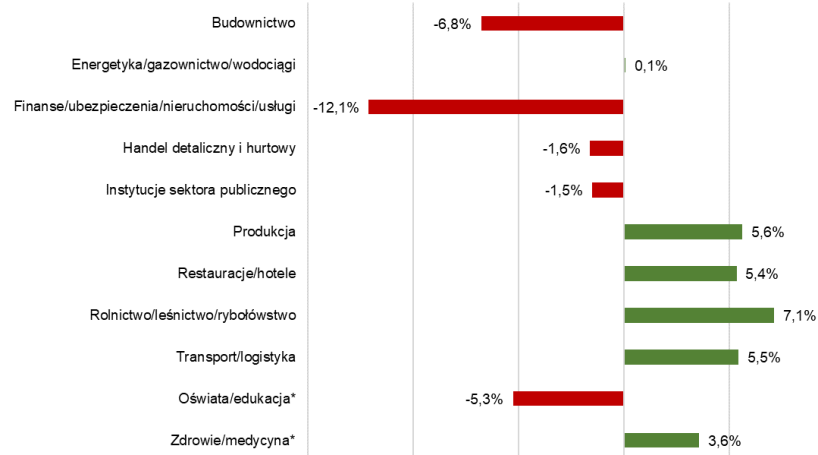

PROGNOZA ZATRUDNIENIA NETTO

PROGNOZA NETTO ZATRUDNIENIA W PODZIALE NA SEKTORY PROWADZONEJ DZIAŁALNOŚCI

*kategorie wyodrębnione z odpowiedzi: Inny (proszę podać jaki)?

PROGNOZA NETTO ZATRUDNIENIA W PODZIALE NA STANOWISKA