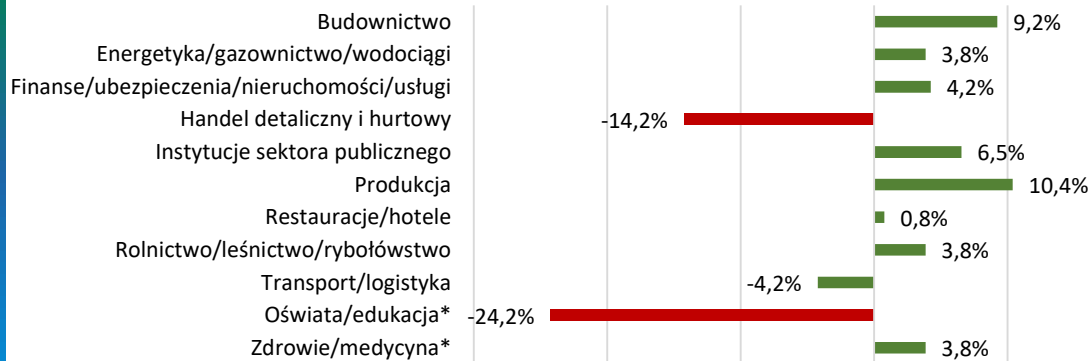

PROGNOZA ZATRUDNIENIA NETTO

PROGNOZA NETTO ZATRUDNIENIA W PODZIALE NA SEKTORY PROWADZONEJ DZIAŁALNOŚCI

PROGNOZA NETTO ZATRUDNIENIA W PODZIALE NA STANOWISKA

*kategorie wyodrębnione z odpowiedzi: *Inny (proszę podać jaki)?*