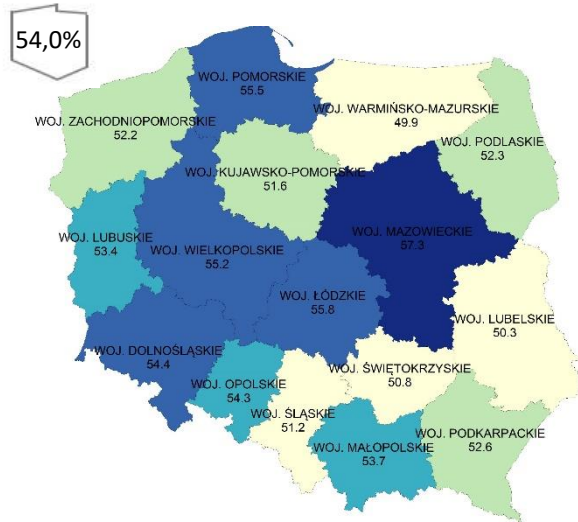

Wskaźnik zatrudnienia w województwie zachodniopomorskim - IV kwartał 2017 r.

wg Aktywność ekonomiczna ludności w województwie zachodniopomorskim w IV kwartale 2017 r.

WOJEWÓDZTWO ZACHODNIOPOMORSKIE

WSKAŹNIK ZATRUDNIENIA WEDŁUG PŁCI

WSKAŹNIK ZATRUDNIENIA WEDŁUG WIEKU

WSKAŹNIK ZATRUDNIENIA WEDŁUG WYKSZTAŁCENIA

WSKAŹNIK ZATRUDNIENIA WEDŁUG STANU CYWILNEGO

WOJEWÓDZKI
URZĄD PRACY
W SZCZECINIE