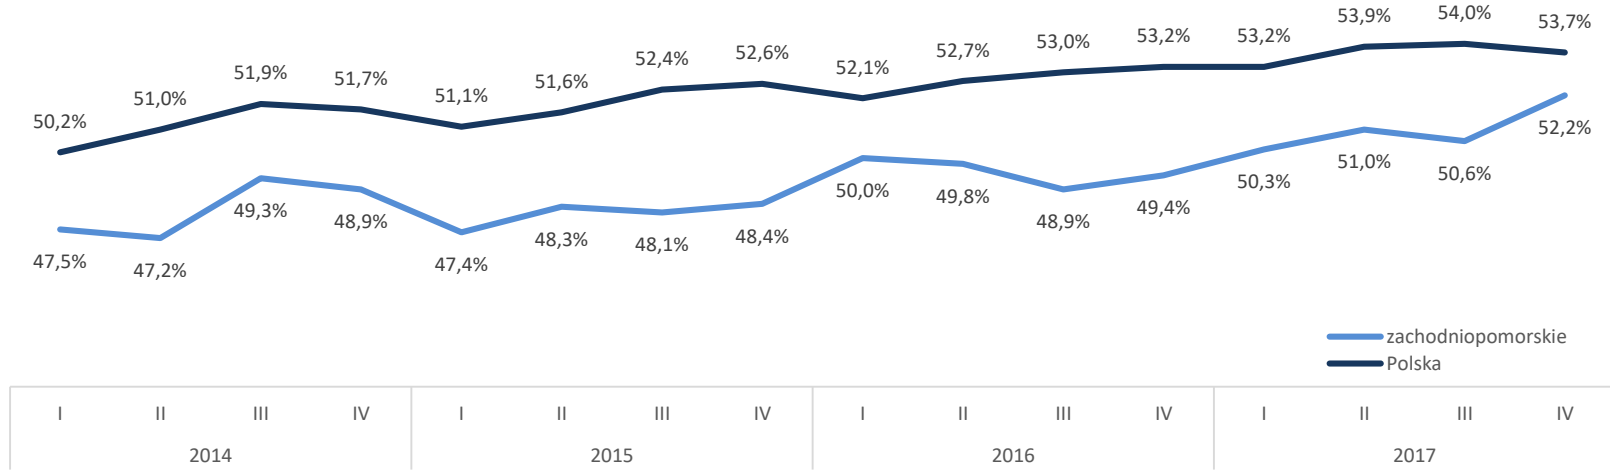

Wskaźnik zatrudnienia w województwie zachodniopomorskim - IV kwartał 2017 r.

wg Aktywność ekonomiczna ludności w województwie zachodniopomorskim w IV kwartale 2017 r.

WOJEWÓDZTWO ZACHODNIOPOMORSKIE

WSKAŹNIK ZATRUDNIENIA WEDŁUG PŁCI