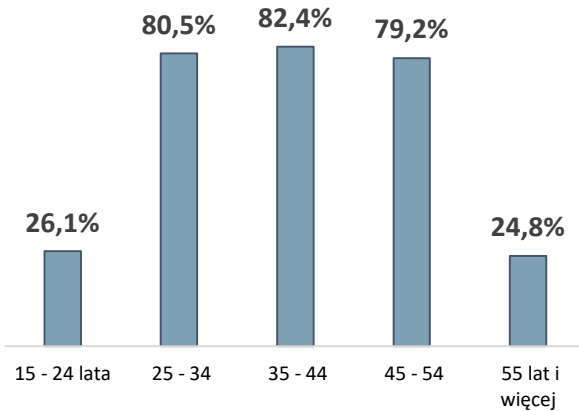

Wskaźnik zatrudnienia w województwie zachodniopomorskim - IV kwartał 2017 r.

wg Aktywność ekonomiczna ludności w województwie zachodniopomorskim w IV kwartale 2017 r.

WOJEWÓDZTWO ZACHODNIOPOMORSKIE

WSKAŹNIK ZATRUDNIENIA WEDŁUG PŁCI

WSKAŹNIK ZATRUDNIENIA WEDŁUG WIEKU

WSKAŹNIK ZATRUDNIENIA WEDŁUG WYKSZTAŁCENIA

WSKAŹNIK ZATRUDNIENIA WEDŁUG STANU CYWILNEGO

WOJEWÓDZKI
URZĄD PRACY
W SZCZECINIE