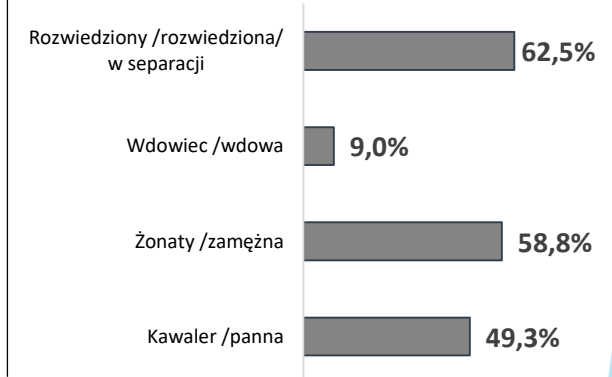

Wskaźnik zatrudnienia w województwie zachodniopomorskim - IV kwartał 2017 r.

wg Aktywność ekonomiczna ludności w województwie zachodniopomorskim w IV kwartale 2017 r.

WOJEWÓDZTWO ZACHODNIOPOMORSKIE

WSKAŹNIK ZATRUDNIENIA WEDŁUG PŁCI

WSKAŹNIK ZATRUDNIENIA WEDŁUG WIEKU

WSKAŹNIK ZATRUDNIENIA WEDŁUG WYKSZTAŁCENIA

WSKAŹNIK ZATRUDNIENIA WEDŁUG STANU CYWILNEGO

WOJEWÓDZKI
URZĄD PRACY
W SZCZECINIE