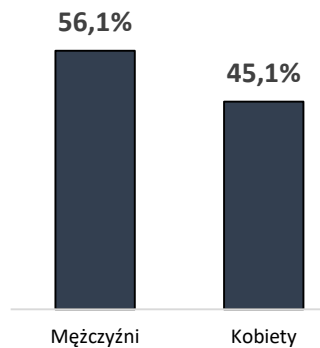

Wskaźnik zatrudnienia w województwie zachodniopomorskim - IV kwartał 2017 r.

wg Aktywność ekonomiczna ludności w województwie zachodniopomorskim w IV kwartale 2017 r.

WOJEWÓDZTWO ZACHODNIOPOMORSKIE

WSKAŹNIK ZATRUDNIENIA WEDŁUG PŁCI