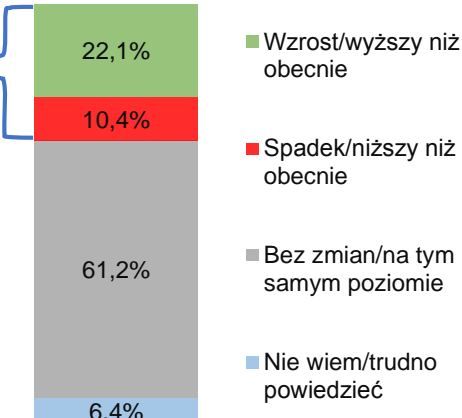

# Nastroje zatrudnieniowe pracodawców w województwie zachodniopomorskim w II kwartale 2017 r.

\*kategorie wprowadzone z odpowiedzi: *Innv (prosze podać jaki)?*

Pełen raport dostępny: <https://www.wup.pl/pl/dla-instytucji/zachodniopomorskie-observatorium-ryнку-pracy/badania-i-analizy/gospodarka/gospodarka2017/>