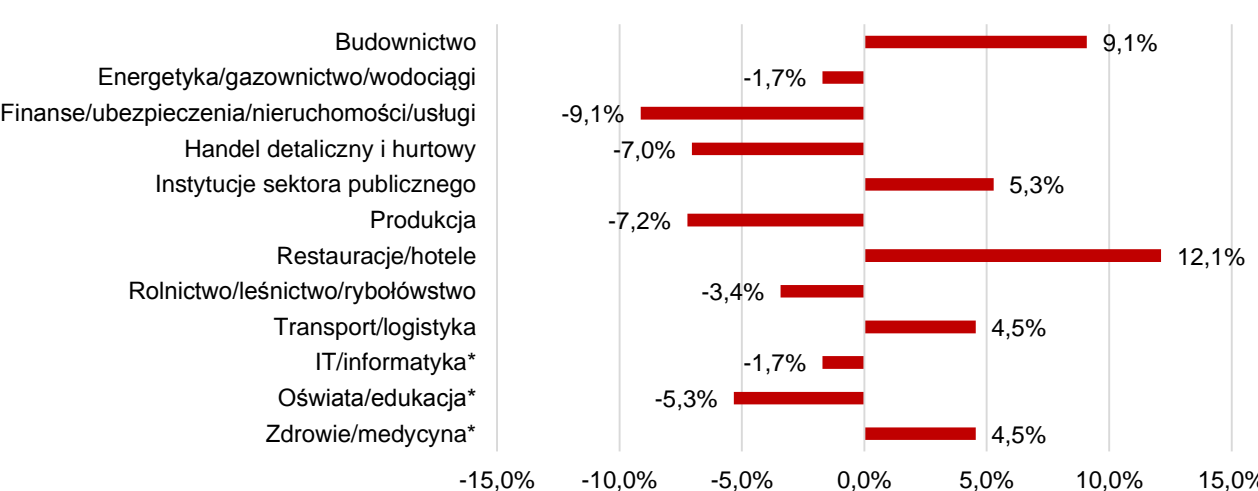

# Nastroje zatrudnieniowe pracodawców w województwie zachodniopomorskim w II kwartale 2017 r.

\*kategorie wprowadzone z odpowiedzi: *Innv (prosze podać jaki)?*

Pełen raport dostępny: <https://www.wup.pl/pl/dla-instytucji/zachodniopomorskie-observatorium-ryнку-pracy/badania-i-analizy/gospodarka/gospodarka2017/>