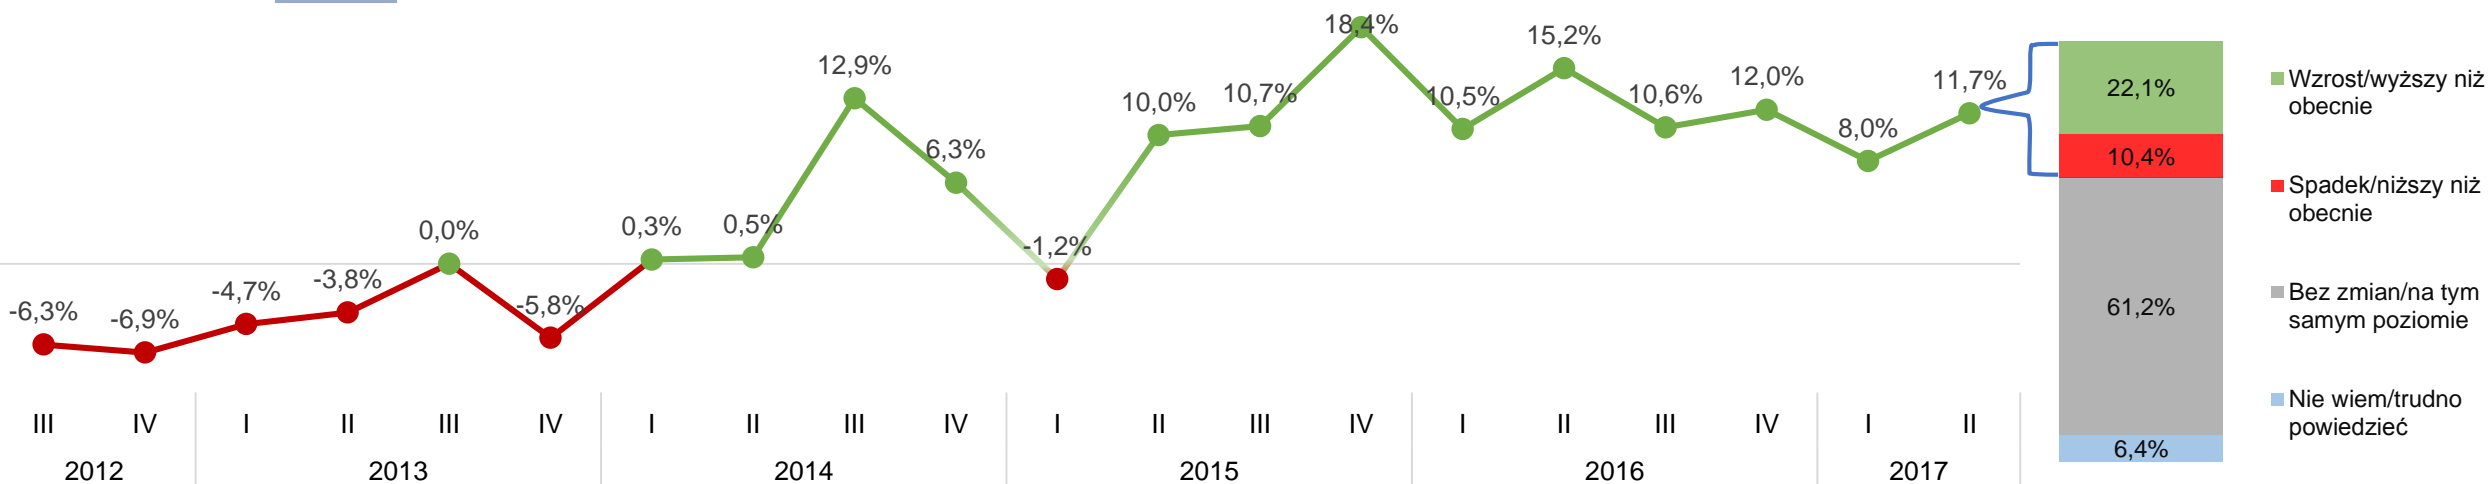

# Nastroje zatrudnieniowe pracodawców w województwie zachodniopomorskim w II kwartale 2017 r.

\*kategorie wprowadzone z odpowiedzi: *Innv (prosze podać jaki)?*

Pełen raport dostępny: <https://www.wup.pl/pl/dla-instytucji/zachodniopomorskie-observatorium-ryнку-pracy/badania-i-analizy/gospodarka/gospodarka2017/>