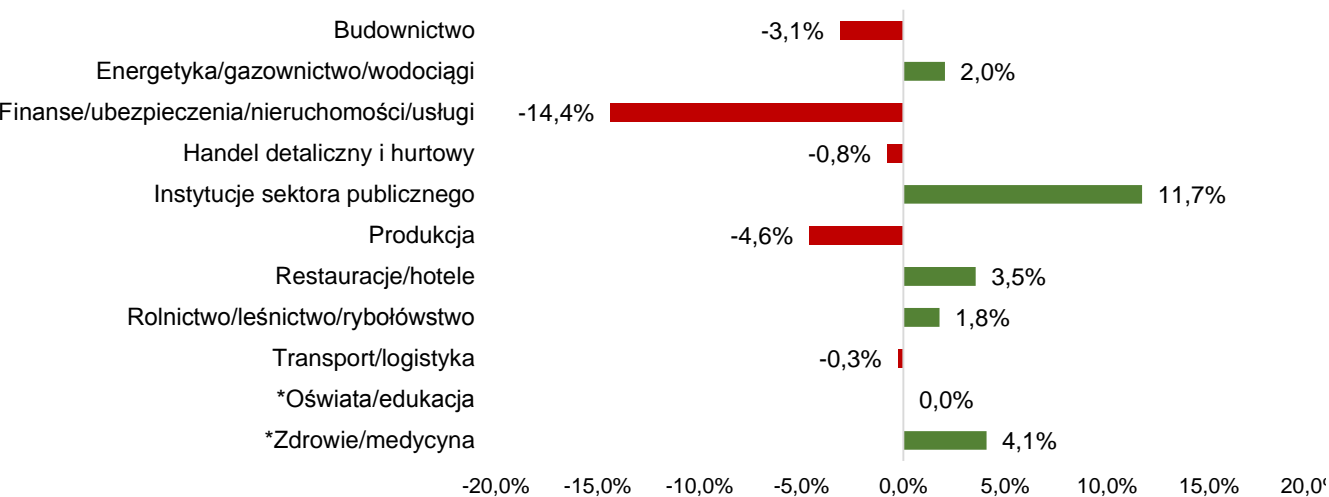

NASTROJE ZATRUDNIENIOWE PRACODAWCÓW W WOJEWÓDZTWIE ZACHODNIOPOMORSKIM W I KWARTALE 2018 R.

WSKAŹNIK ZATRUDNIENIA NETTO

PROGNOZA NETTO ZATRUDNIENIA W PODZIALE NA SEKTORY PROWADZONEJ DZIAŁALNOŚCI

PROGNOZA NETTO ZATRUDNIENIA W PODZIALE NA STANOWISKA