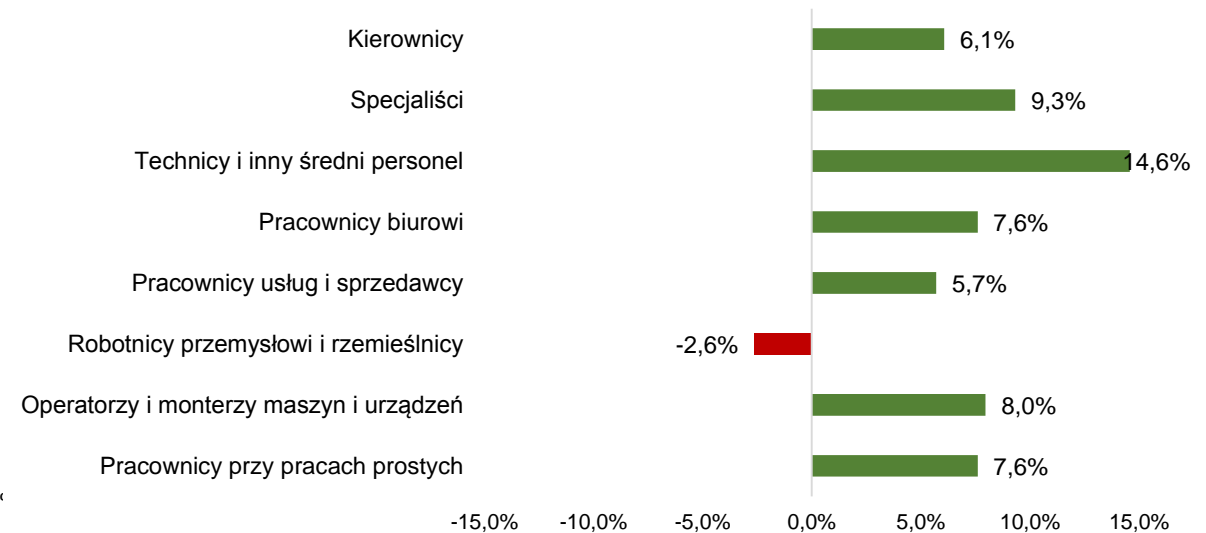

NASTROJE ZATRUDNIENIOWE PRACODAWCÓW W WOJEWÓDZTWIE ZACHODNIOPOMORSKIM W I KWARTALE 2018 R.

WSKAŹNIK ZATRUDNIENIA NETTO

PROGNOZA NETTO ZATRUDNIENIA W PODZIALE NA SEKTORY PROWADZONEJ DZIAŁALNOŚCI

PROGNOZA NETTO ZATRUDNIENIA W PODZIALE NA STANOWISKA