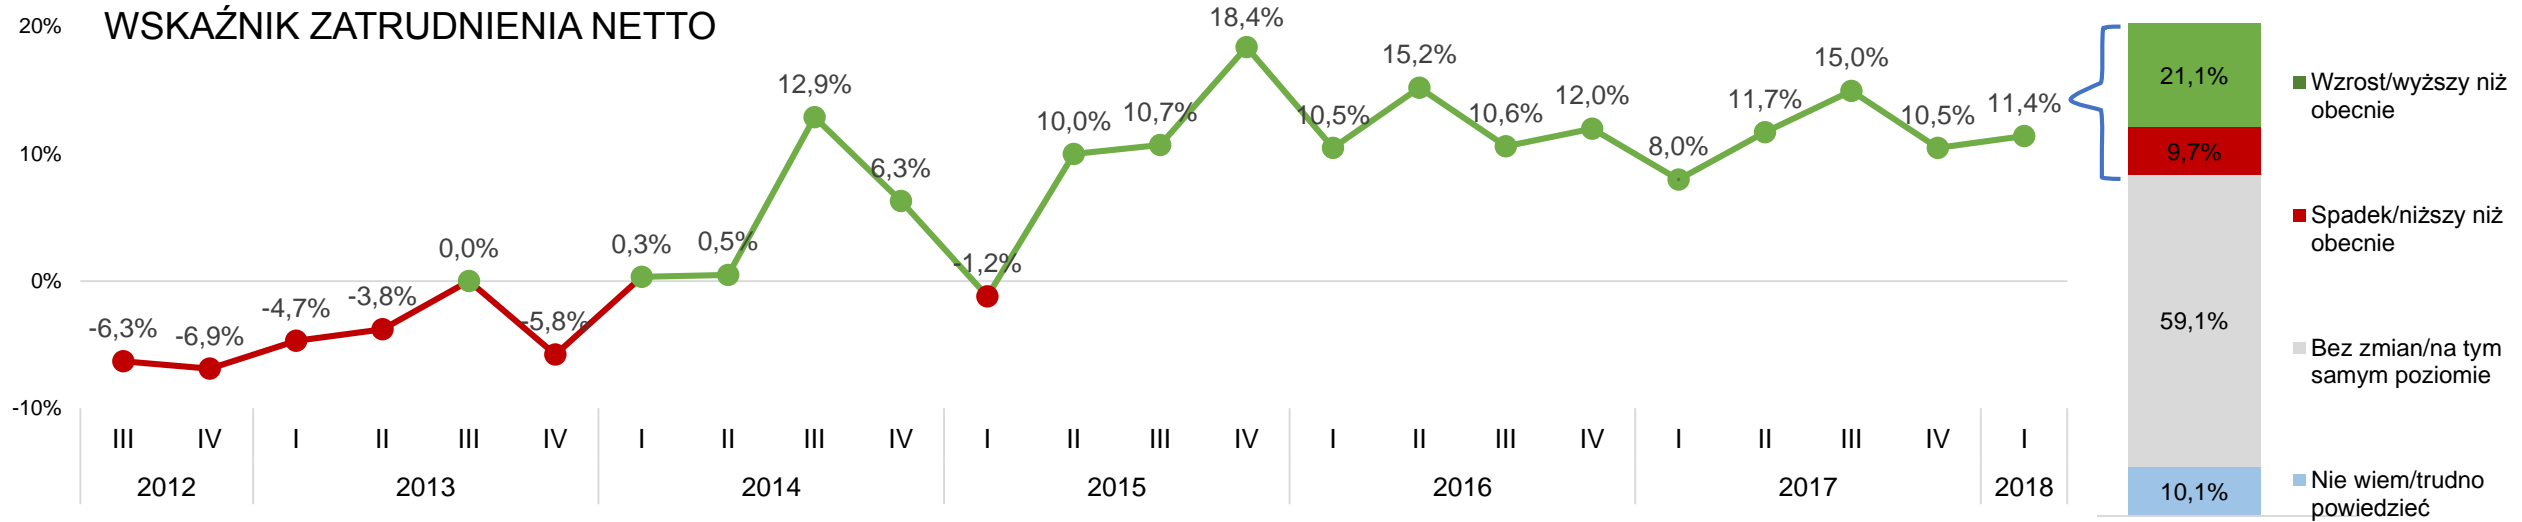

NASTROJE ZATRUDNIENIOWE PRACODAWCÓW W WOJEWÓDZTWIE ZACHODNIOPOMORSKIM W I KWARTALE 2018 R.

WSKAŹNIK ZATRUDNIENIA NETTO

PROGNOZA NETTO ZATRUDNIENIA W PODZIALE NA SEKTORY PROWADZONEJ DZIAŁALNOŚCI

PROGNOZA NETTO ZATRUDNIENIA W PODZIALE NA STANOWISKA