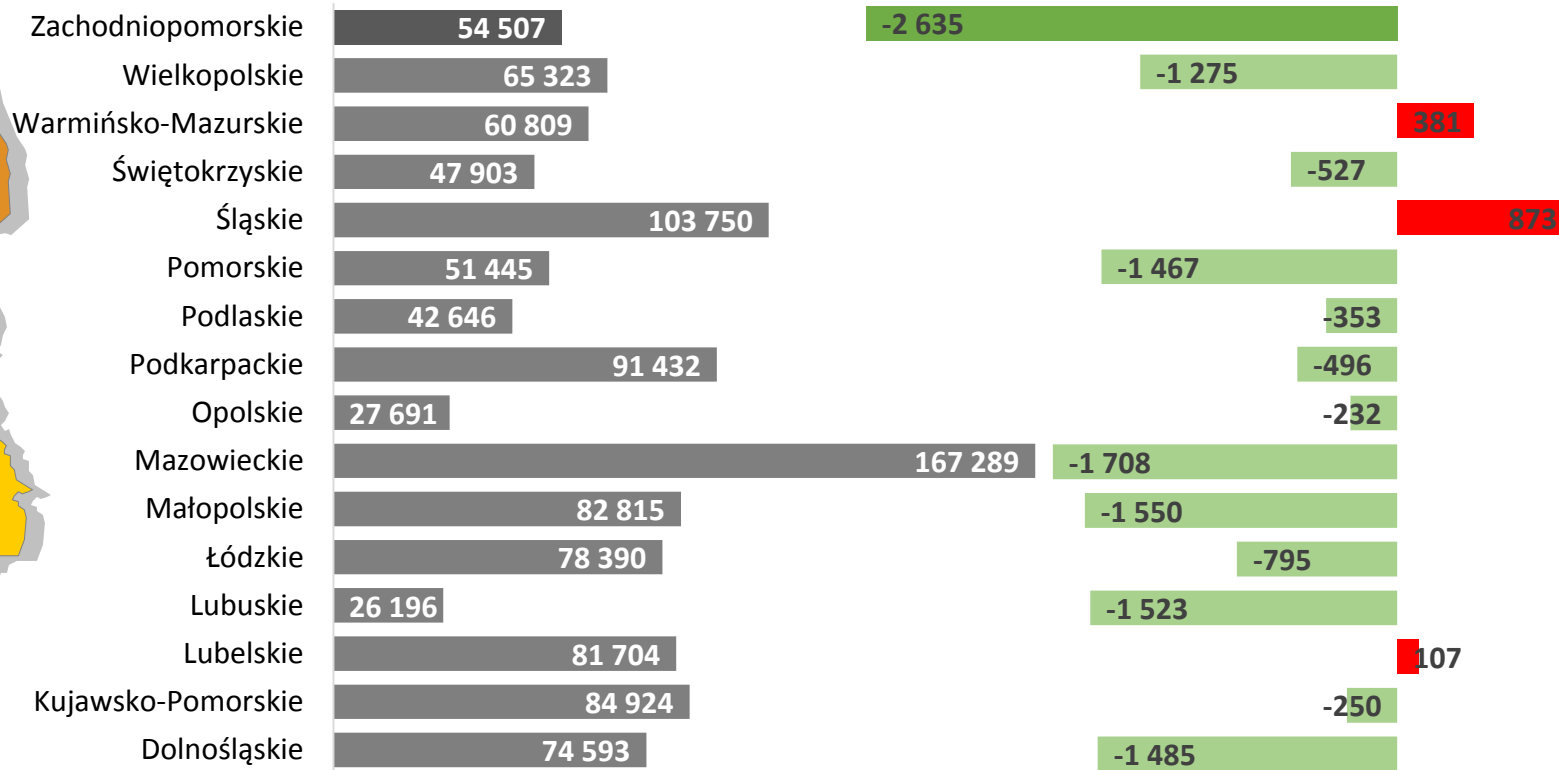

WSTĘPNE DANE O SYTUACJI NA RYNKU PRACY W LIPCU 2017 ROKU wg Ministerstwa Rodziny, Pracy i Polityki Społecznej

Stopa bezrobocia rejestrowanego w %

Bezrobotni wg stanu na koniec miesiąca

*Stopa bezrobocia – jest to odsetek osób bezrobotnych w liczbie cywilnej ludności aktywnej zawodowo.