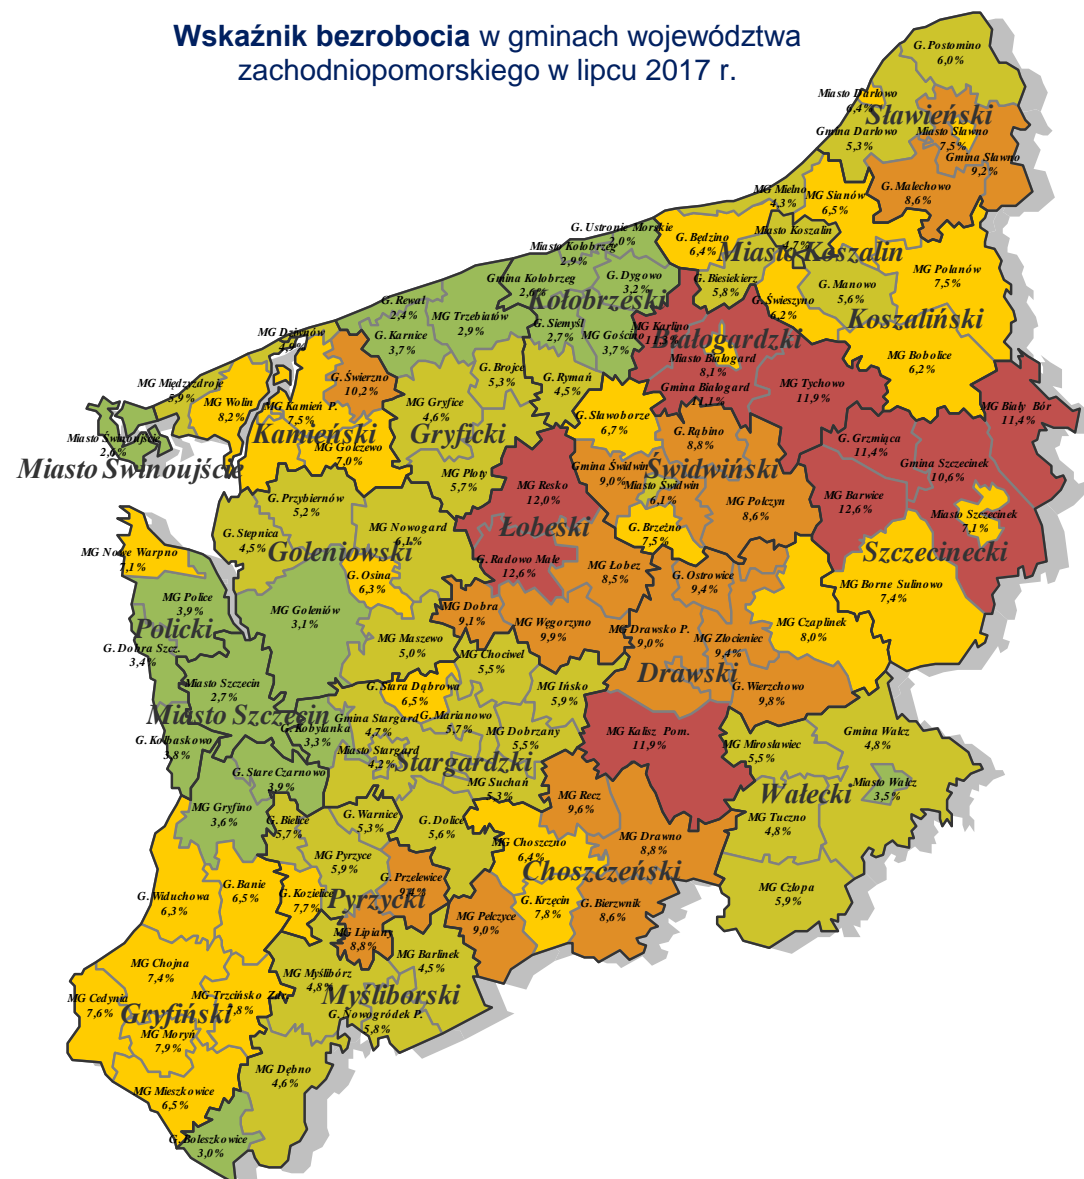

Ranking 10 gmin z najniższym i najwyższym poziomem **wskaźnika bezrobocia\*** w lipcu 2017 r.

Wskaźnik bezrobocia w gminach województwa zachodniopomorskiego w lipcu 2017 r.

\* **Wskaźnik bezrobocia** jest to procentowy udział bezrobotnych w liczbie ludności w wieku produkcyjnym. Wskaźnik bezrobocia nie jest stopą bezrobocia informującą o procentowym udziale bezrobotnych w liczbie ludności aktywnej zawodowo wyliczanej przez GUS do poziomu powiatów.