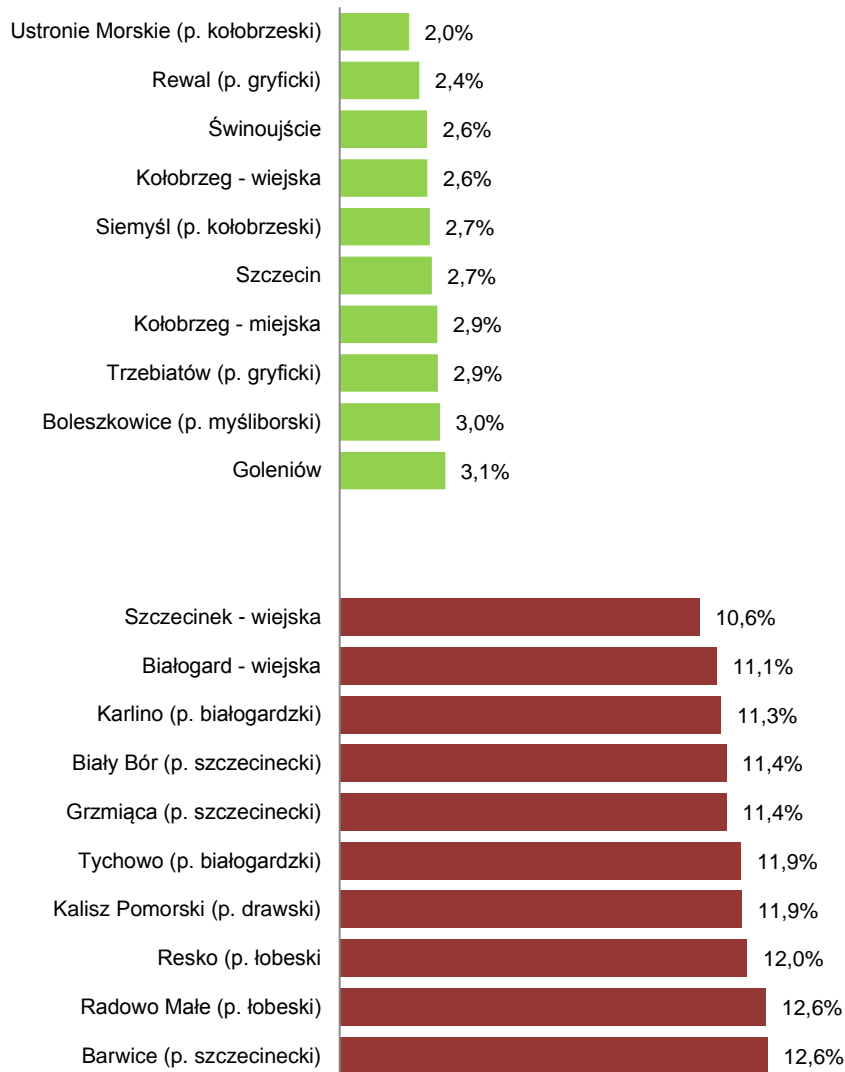

Ranking 10 gmin z najniższym i najwyższym poziomem **wskaźnika bezrobocia\*** w lipcu 2017 r.

Wskaźnik bezrobocia w gminach województwa zachodniopomorskiego w lipcu 2017 r.

\* **Wskaźnik bezrobocia** jest to procentowy udział bezrobotnych w liczbie ludności w wieku produkcyjnym. Wskaźnik bezrobocia nie jest stopą bezrobocia informującą o procentowym udziale bezrobotnych w liczbie ludności aktywnej zawodowo wyliczanej przez GUS do poziomu powiatów.