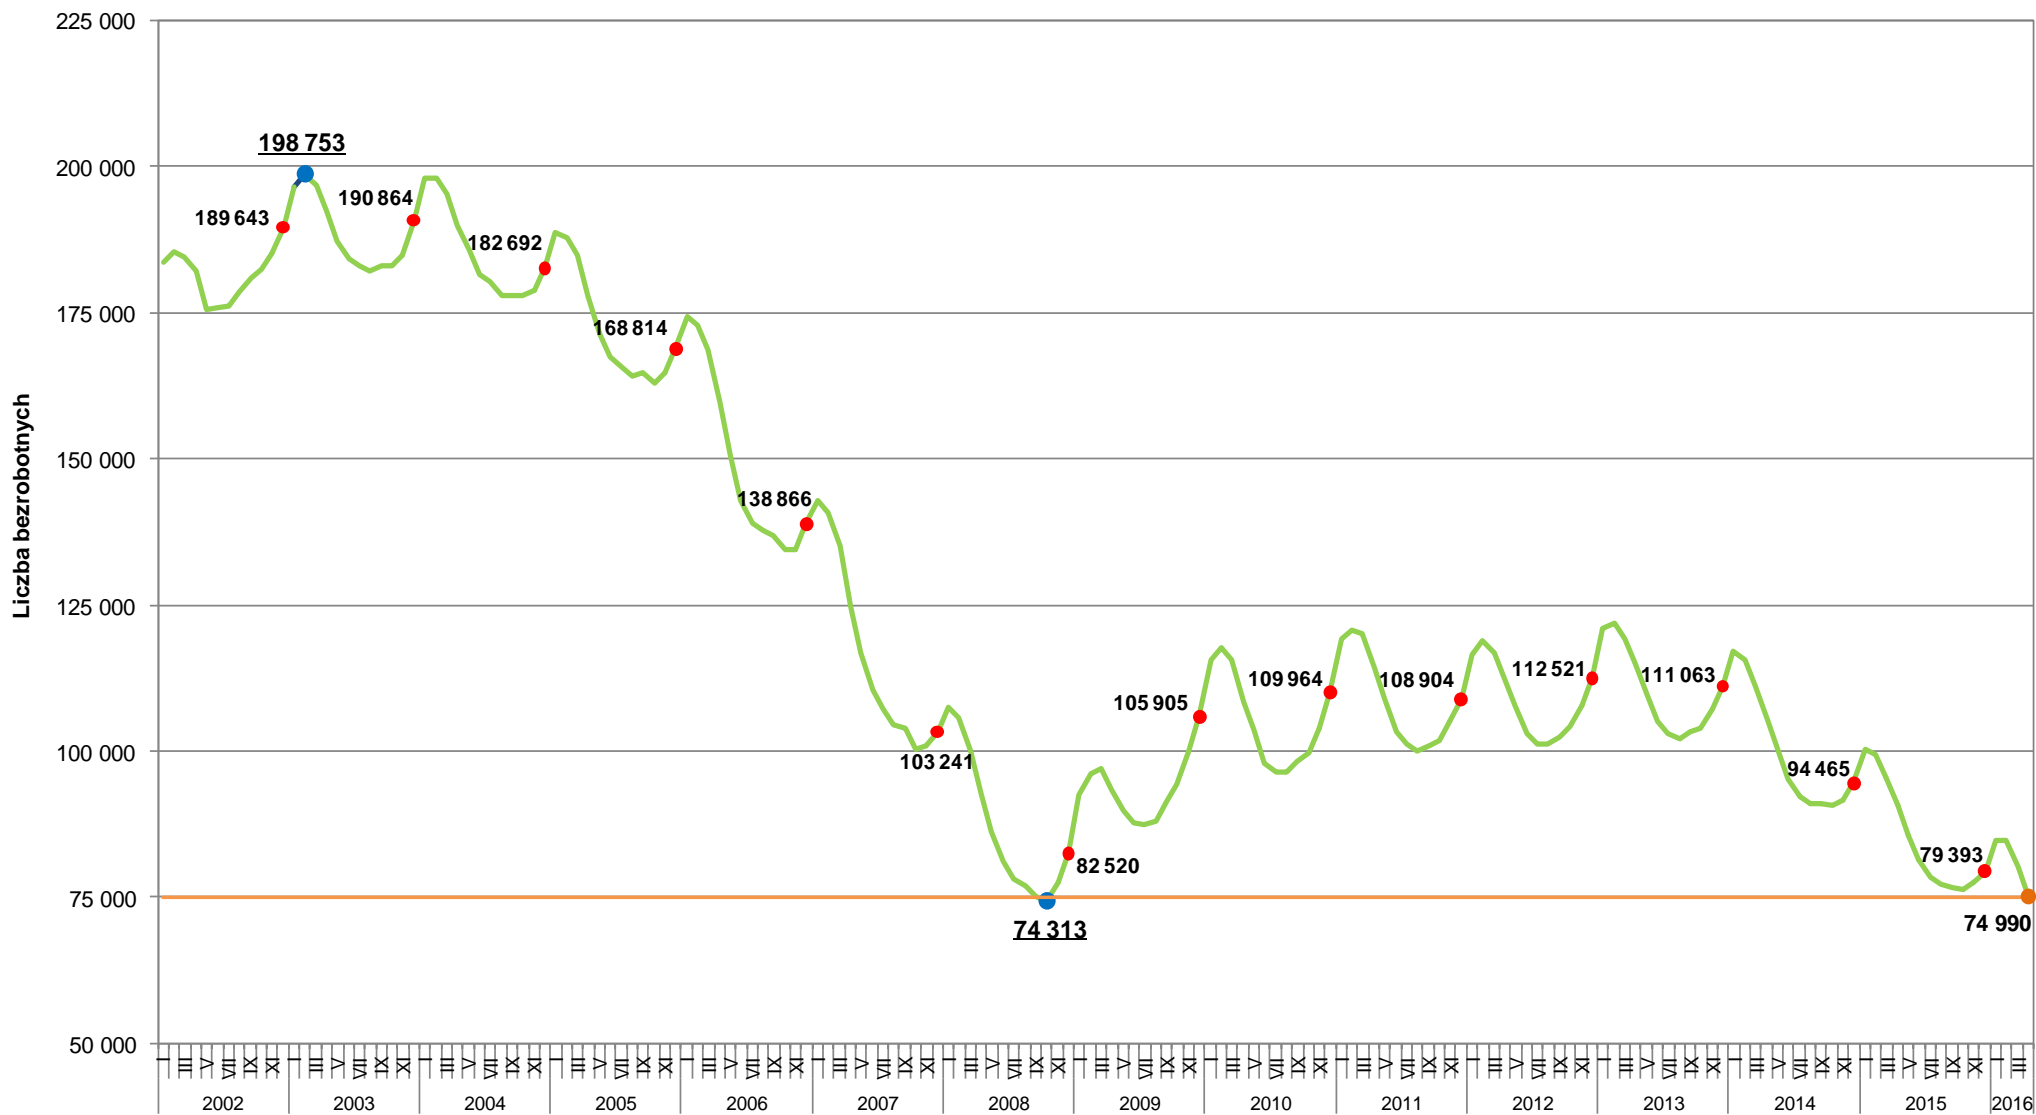

Liczba bezrobotnych w województwie zachodniopomorskim w latach 2002 – 2016 (I-IV)

- Liczba bezrobotnych na koniec danego roku
- Najwyższa i najniższa liczba bezrobotnych w latach 2002 – 2016 (max – II.2003 r.; min – X. 2008 r.)
- Liczba bezrobotnych według wstępnych informacji z powiatowych urzędów pracy na koniec kwietnia 2016 r.