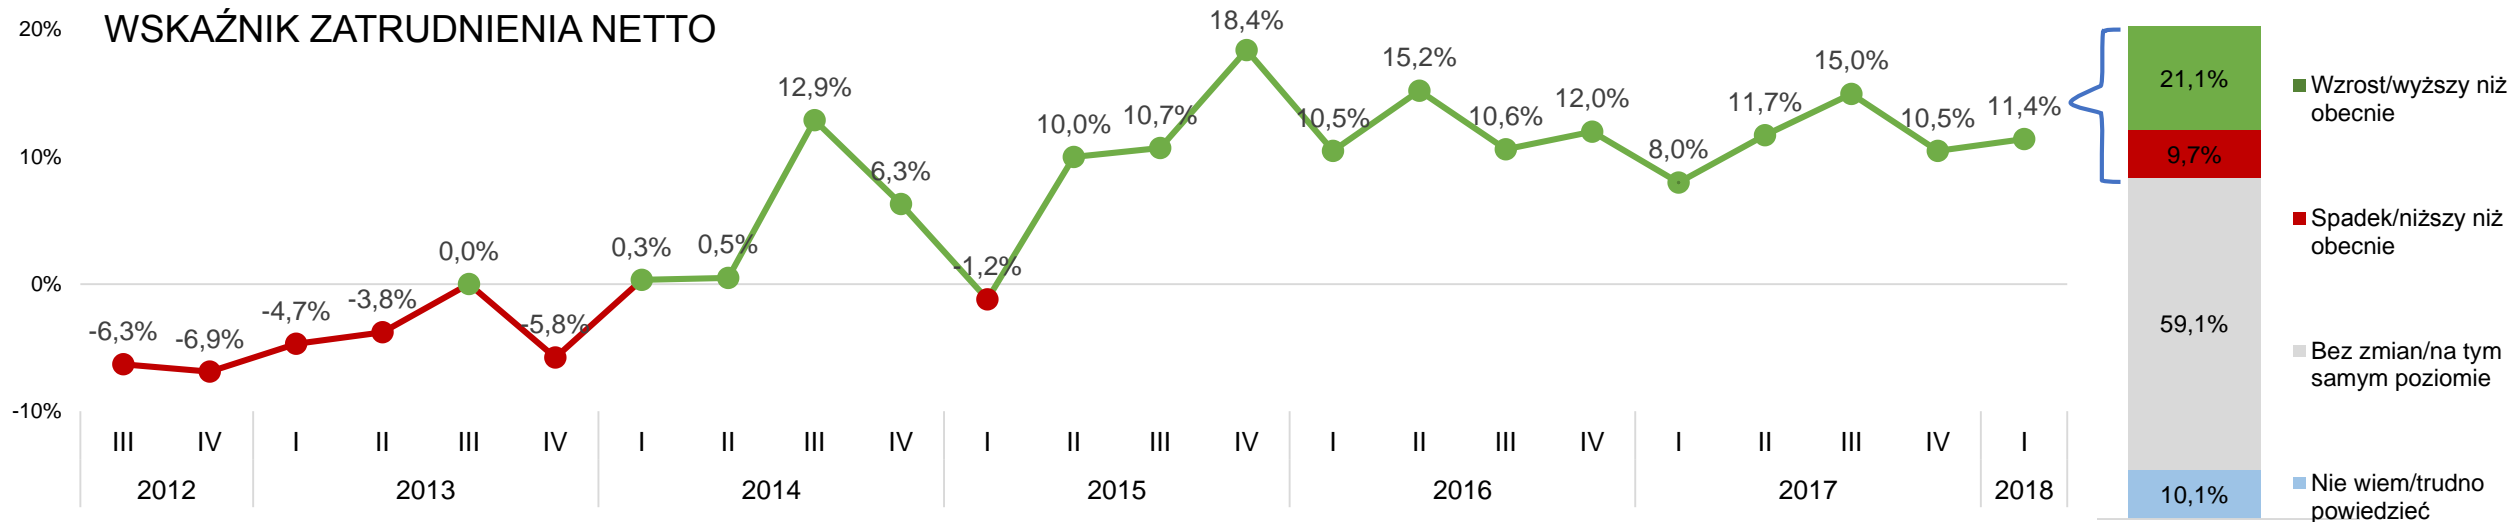

# NASTROJE ZATRUDNIENIOWE PRACODAWCÓW W WOJEWÓDZTWIE ZACHODNIOPOMORSKIM W I KWARTALE 2018 R.

## WSKAŹNIK ZATRUDNIENIA NETTO