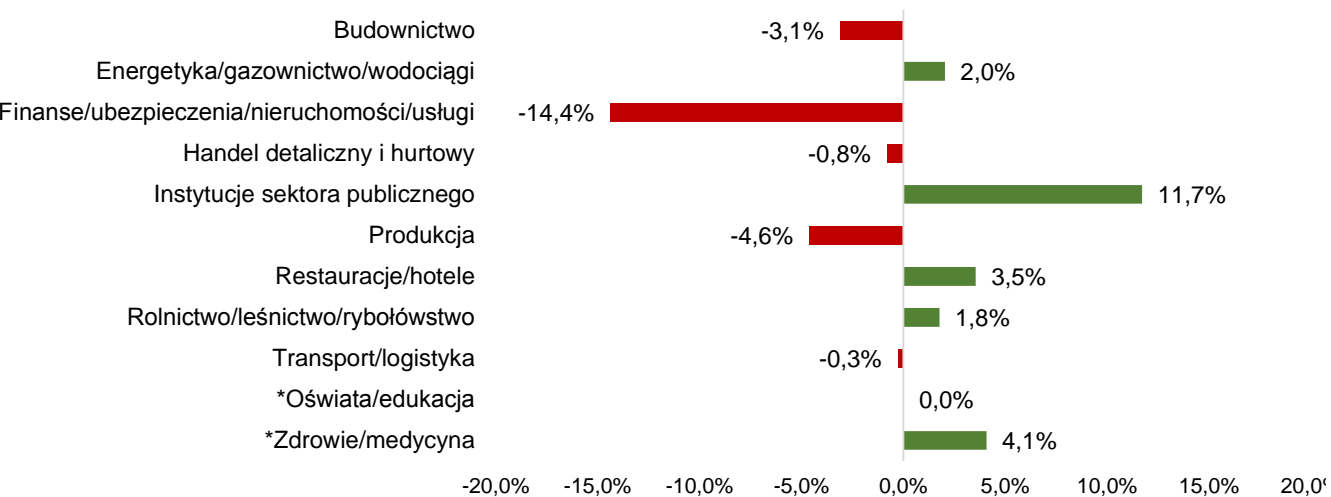

PROGNOZA NETTO ZATRUDNIENIA W PODZIALE NA SEKTORY PROWADZONEJ DZIAŁALNOŚCI