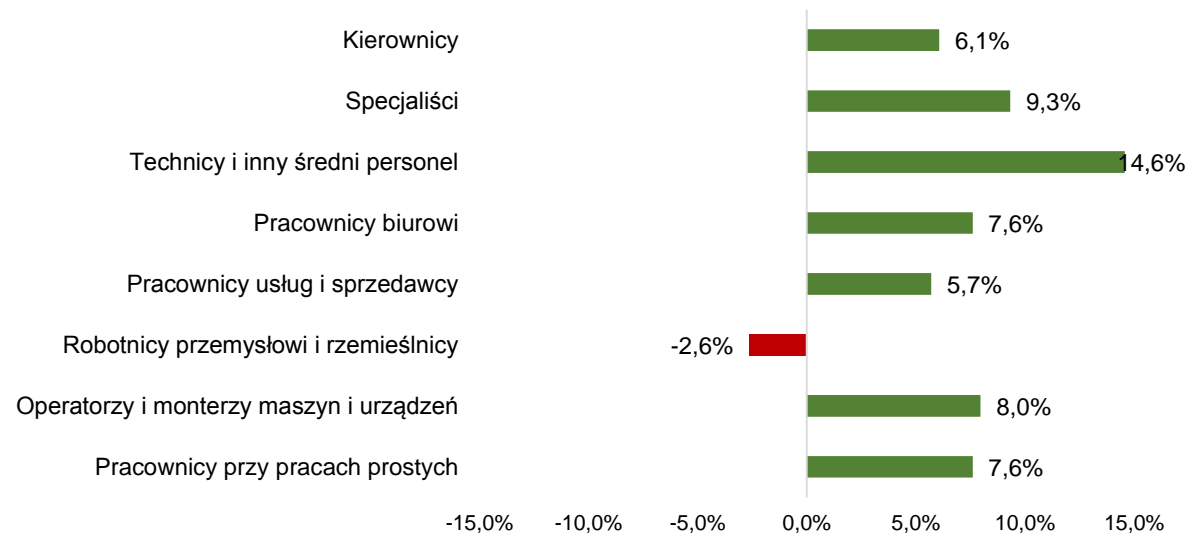

PROGNOZA NETTO ZATRUDNIENIA W PODZIALE NA STANOWISKA

*kategorie wyodrębnione z odpowiedzi: *Inny (proszę podać jaki)?*