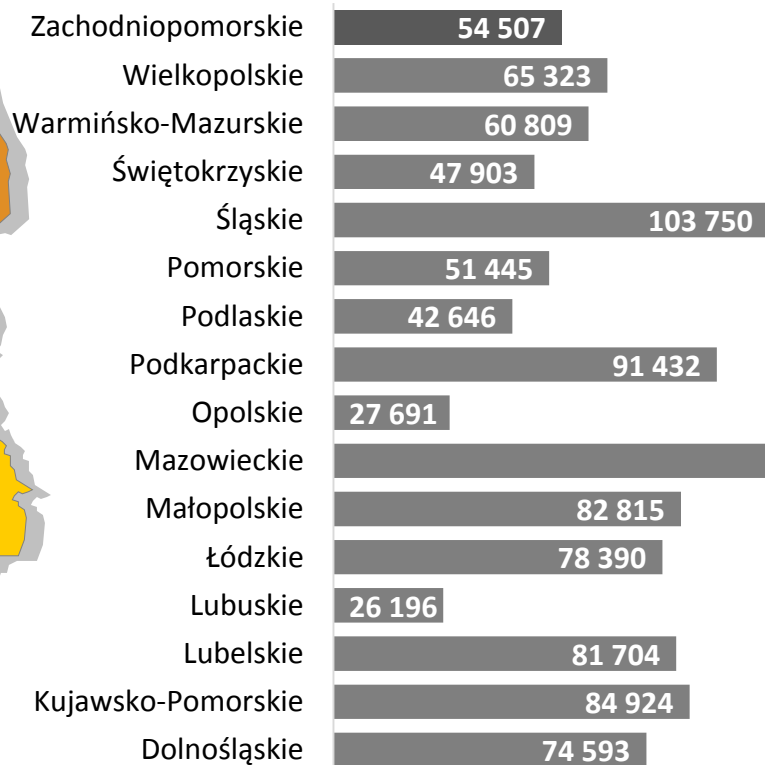

WSTĘPNE DANE O SYTUACJI NA RYNKU PRACY W LIPCU 2017 ROKU wg Ministerstwa Rodziny, Pracy i Polityki Społecznej

Stopa bezrobocia rejestrowanego w %

Bezrobotni wg stanu na koniec miesiąca

Przyrost / spadek w porównaniu do poprzedniego miesiąca

*Stopa bezrobocia – jest to odsetek osób bezrobotnych w liczbie cywilnej ludności aktywnej zawodowo.