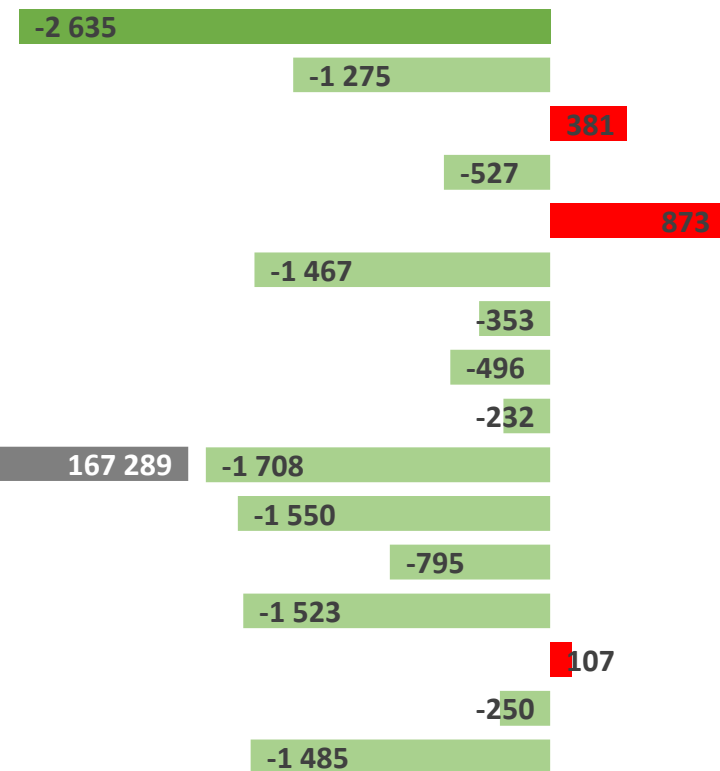

WSTĘPNE DANE O SYTUACJI NA RYNKU PRACY W LIPCU 2017 ROKU wg Ministerstwa Rodziny, Pracy i Polityki Społecznej

Stopa bezrobocia rejestrowanego w %

Bezrobotni wg stanu na koniec miesiąca

Przyrost / spadek w porównaniu do poprzedniego miesiąca

*Stopa bezrobocia – jest to odsetek osób bezrobotnych w liczbie cywilnej ludności aktywnej zawodowo.