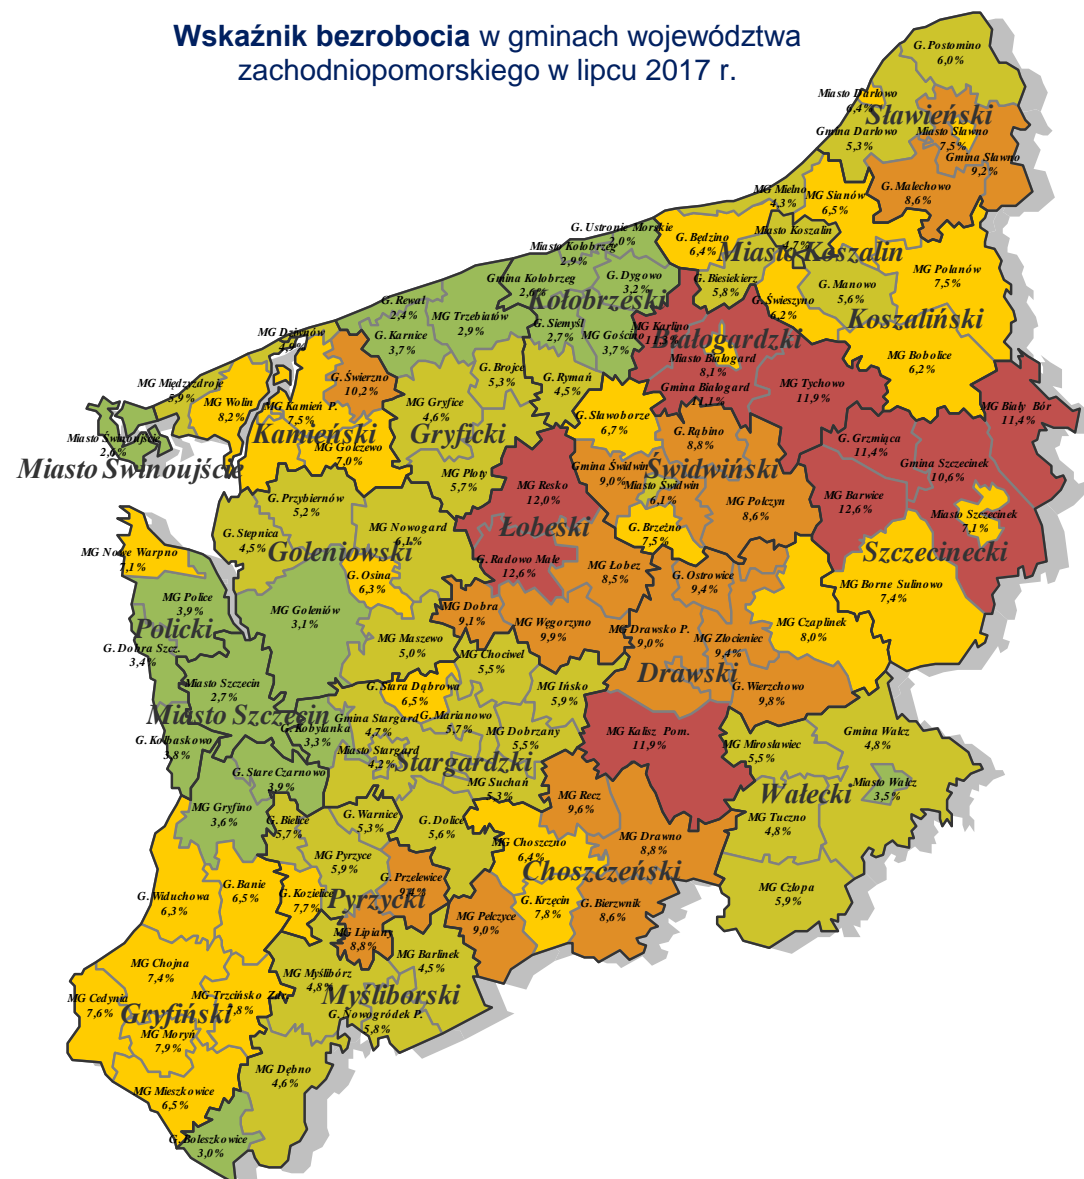

Ranking 10 gmin z najniższym i najwyższym poziomem **wskaźnika bezrobocia*** w lipcu 2017 r.

Wskaźnik bezrobocia w gminach województwa zachodniopomorskiego w lipcu 2017 r.

* **Wskaźnik bezrobocia** jest to procentowy udział bezrobotnych w liczbie ludności w wieku produkcyjnym. Wskaźnik bezrobocia nie jest stopą bezrobocia informującą o procentowym udziale bezrobotnych w liczbie ludności aktywnej zawodowo wyliczanej przez GUS do poziomu powiatów.