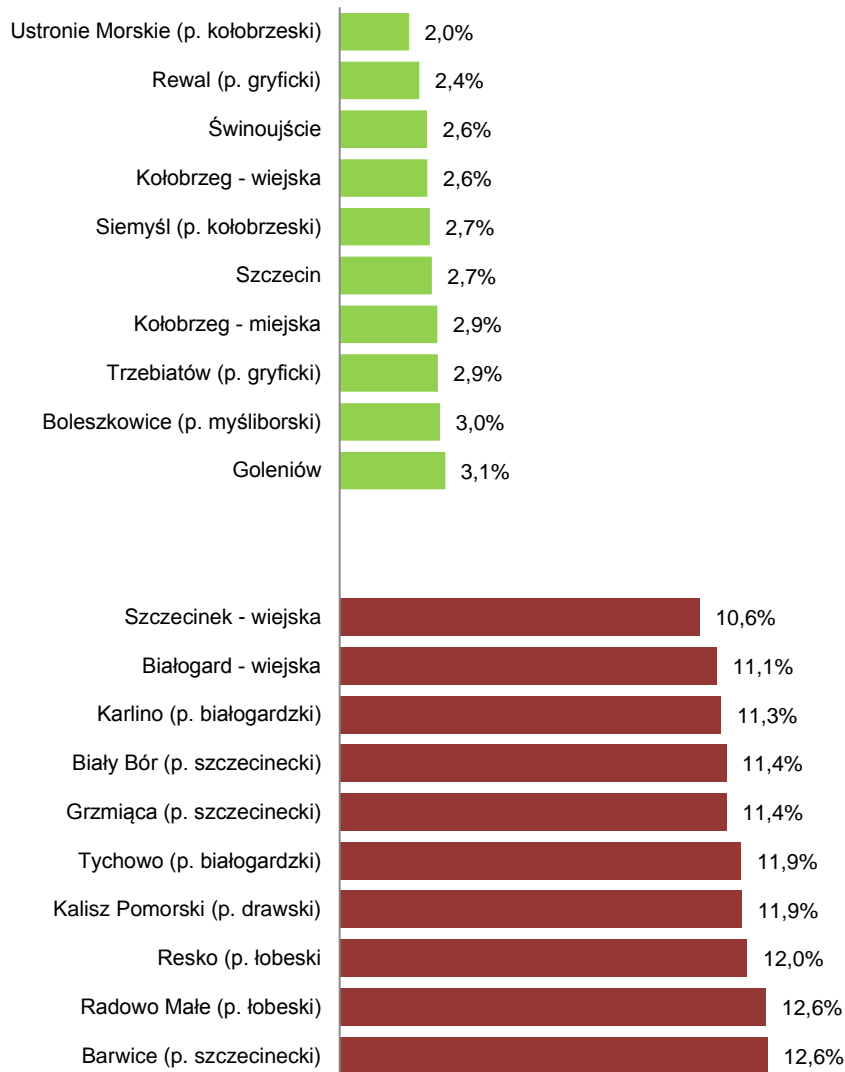

Ranking 10 gmin z najniższym i najwyższym poziomem **wskaźnika bezrobocia*** w lipcu 2017 r.

Wskaźnik bezrobocia w gminach województwa zachodniopomorskiego w lipcu 2017 r.

* **Wskaźnik bezrobocia** jest to procentowy udział bezrobotnych w liczbie ludności w wieku produkcyjnym. Wskaźnik bezrobocia nie jest stopą bezrobocia informującą o procentowym udziale bezrobotnych w liczbie ludności aktywnej zawodowo wyliczanej przez GUS do poziomu powiatów.