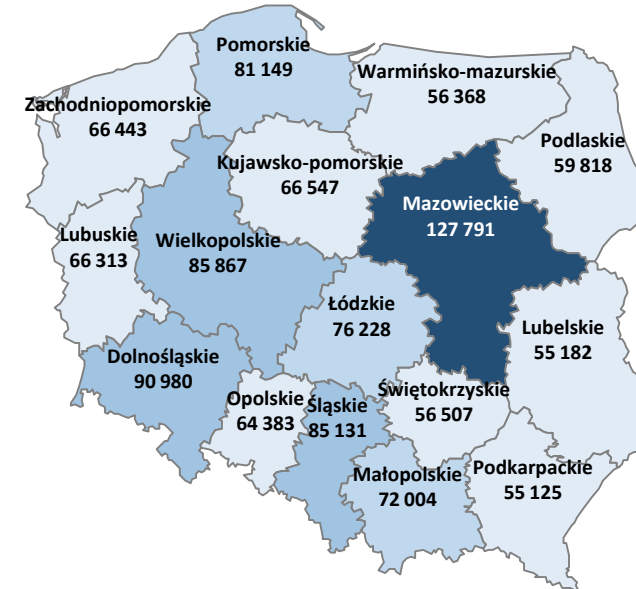

GOSPODARKA

PKB NA JEDNEGO MIESZKAŃCA

POLSKA

ZACHODNIOPOMORSKIE

produkt krajowy brutto na 1 mieszkańca (2019)

produkt krajowy brutto na 1 mieszkańca (2022)

PRODUKCJA SPRZEDANA PRZEMYSŁU (W CENACH BIEŻĄCYCH MLN ZŁ)

POLSKA

ZACHODNIOPOMORSKIE

OBROTY ŁADUNKOWE W PORTACH MORSKICH TYS. TON

POLSKA