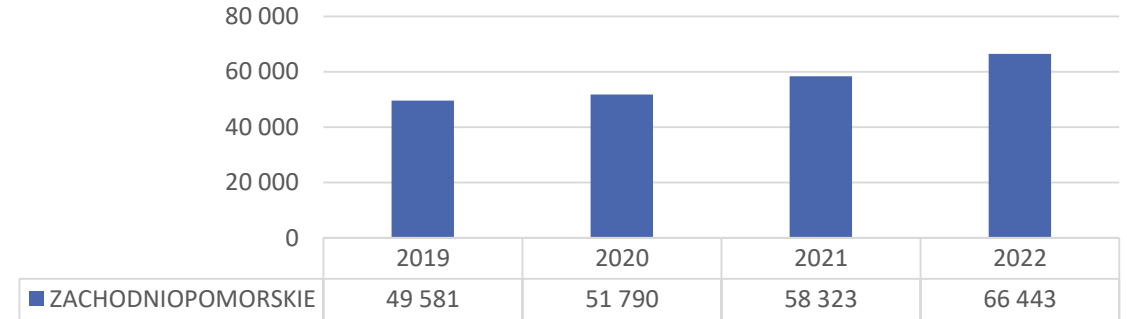

GOSPODARKA

PKB NA JEDNEGO MIESZKAŃCA

POLSKA

ZACHODNIOPOMORSKIE

produkt krajowy brutto na 1 mieszkańca (2019)

produkt krajowy brutto na 1 mieszkańca (2022)

PRODUKCJA SPRZEDANA PRZEMYSŁU (W CENACH BIEŻĄCYCH MLN ZŁ)

POLSKA

ZACHODNIOPOMORSKIE

OBROTY ŁADUNKOWE W PORTACH MORSKICH TYS. TON

POLSKA