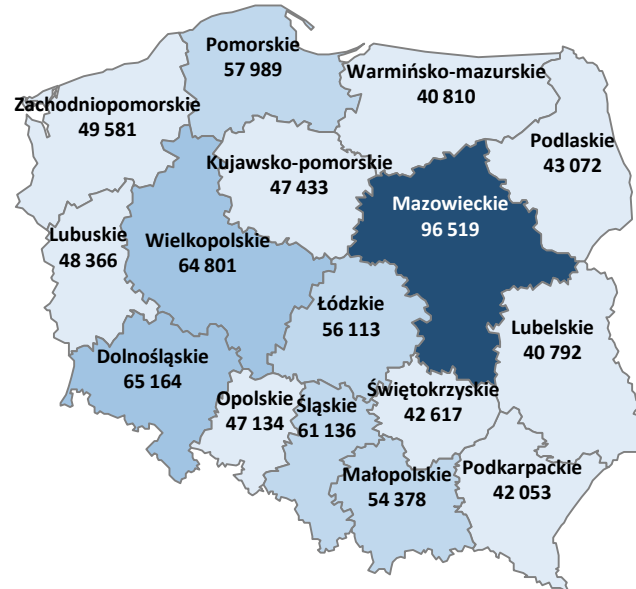

GOSPODARKA

PKB NA JEDNEGO MIESZKAŃCA

POLSKA

ZACHODNIOPOMORSKIE

produkt krajowy brutto na 1 mieszkańca (2019)

produkt krajowy brutto na 1 mieszkańca (2022)

PRODUKCJA SPRZEDANA PRZEMYSŁU (W CENACH BIEŻĄCYCH MLN ZŁ)

POLSKA

ZACHODNIOPOMORSKIE

OBROTY ŁADUNKOWE W PORTACH MORSKICH TYS. TON

POLSKA