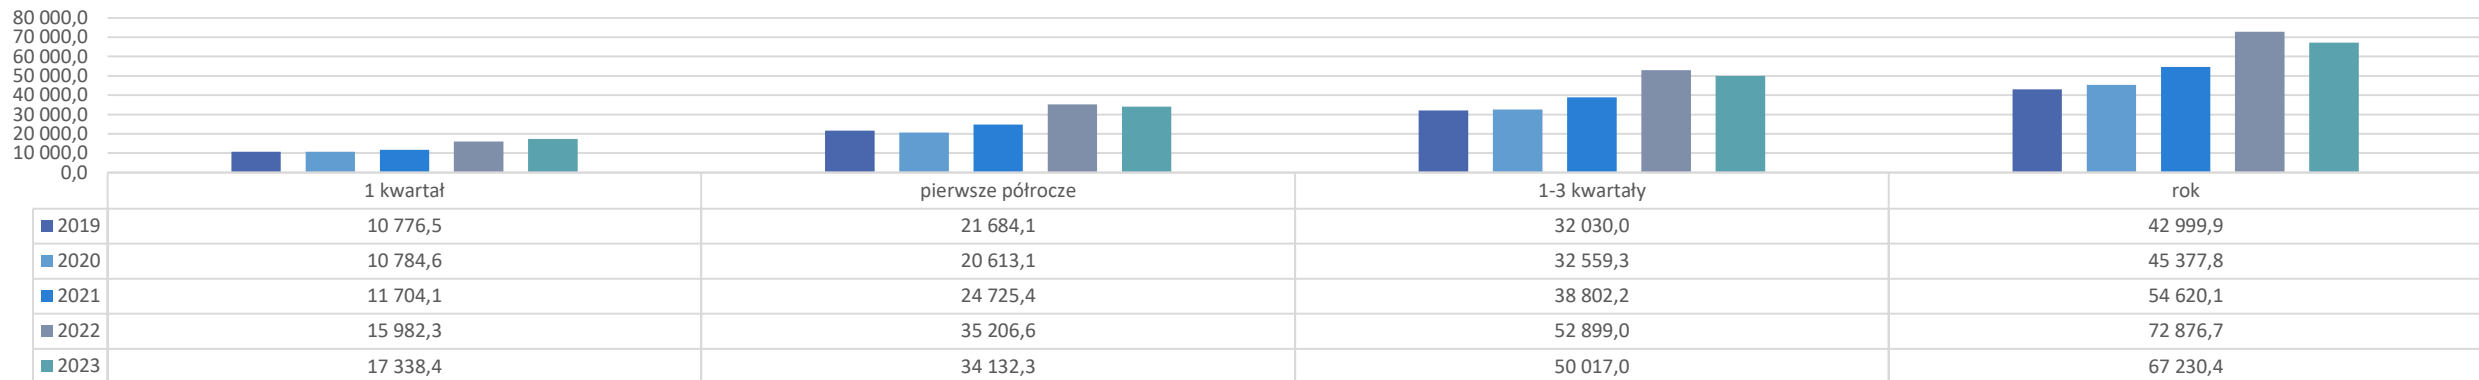

GOSPODARKA

PKB NA JEDNEGO MIESZKAŃCA

POLSKA

ZACHODNIOPOMORSKIE

produkt krajowy brutto na 1 mieszkańca (2019)

produkt krajowy brutto na 1 mieszkańca (2022)

PRODUKCJA SPRZEDANA PRZEMYSŁU (W CENACH BIEŻĄCYCH MLN ZŁ)

POLSKA

ZACHODNIOPOMORSKIE

OBROTY ŁADUNKOWE W PORTACH MORSKICH TYS. TON

POLSKA