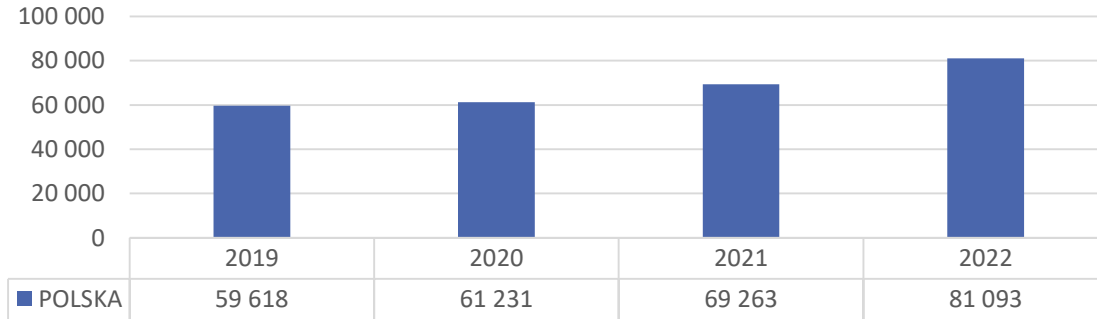

GOSPODARKA

PKB NA JEDNEGO MIESZKAŃCA

POLSKA

ZACHODNIOPOMORSKIE

produkt krajowy brutto na 1 mieszkańca (2019)

produkt krajowy brutto na 1 mieszkańca (2022)

PRODUKCJA SPRZEDANA PRZEMYSŁU (W CENACH BIEŻĄCYCH MLN ZŁ)

POLSKA

ZACHODNIOPOMORSKIE

OBROTY ŁADUNKOWE W PORTACH MORSKICH TYS. TON

POLSKA